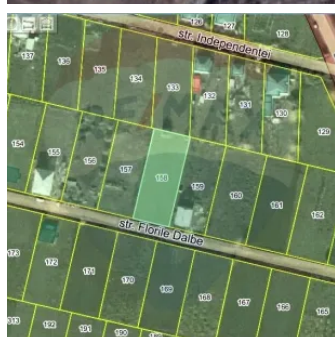

Oportunitate Unică în Tintăreni, lot de construcție-12 Ari

Raion Anenii Noi / Oraș Țintăreni / No sector / Chișinău-Tiraspol

17.300 €

Descriere

Oportunitate Unică în Tintareni, lot de constructie-12 Ari

□ Locație excelentă:

□ Situat strategic la doar 500 m de traseul R2(Chisinau- Tiraspol) – o zonă de case în plină dezvoltare, la 25 km de Chișinău □.

□ Accesibilitate și liniște într-un singur loc!

□ Preț: 17300 € □

□ Detalii Imobil:

□ Suprafață Totală: 12 Ari □

Satul Țintăreni atrage tot mai mulți oameni în căutarea unui stil de viață liniștit. Amplasat strategic între Anenii Noi și Chișinău, acest teren este locul ideal pentru a construi casa visurilor tale, exact așa cum ți-o dorești.