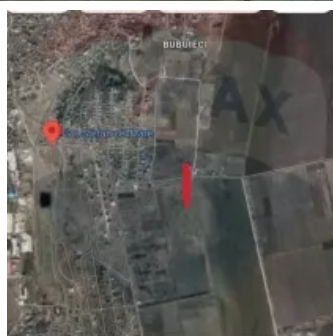

□ Teren Agricol Deosebit în Comuna Bubuieci - 95 Ari -
Oportunitate pentru Viitorul Tău!

Raion Chisinau / Oraș Bubuieci / No sector / str-la 1 Ștefan cel Mare și Sfînt

65.000 €

Descriere

□ Teren Agricol Deosebit în Comuna Bubuieci - 95 Ari - Oportunitate pentru Viitorul Tău!

□ Locație: Comuna Bubuieci, la doar 10 km de Chișinău

□ Adresă: Extravilan Bubuieci

□ Suprafață: 95 Ari

Deschiderea la drum: 21 m

□ Preț: 65.000 €

□ Caracteristici Principale:

□ Suprafață: 95 Ari

□ Peisaj natural: Zonă liniștită, ideală pentru relaxare și aer curat

□ Vedere panoramică: Priveliști superbe asupra împrejurimilor

□ Acces facil: Drum pietruit si asfaltat pina in apropiere

✂️ Infrastructură dezvoltată: Utilități în apropiere

□ Proximitate: La doar 10 minute de oraș