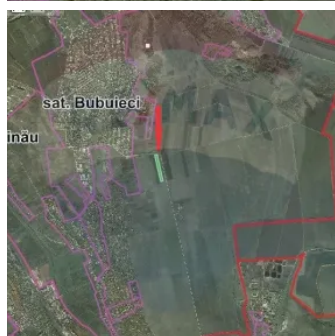

□ Teren Agricol Deosebit în Comuna Bubuieci - 95 Ari -
Oportunitate pentru Viitorul Tău!

Raion Chisinau / Oraș Bubuieci / No sector / str-la 1 Ștefan cel Mare și Sfînt

65.000 €

Descriere

□ Teren Agricol Deosebit în Comuna Bubuieci - 95 Ari - Oportunitate pentru Viitorul Tău!

□ Locație: Comuna Bubuieci, la doar 10 km de Chișinău

□ Adresă: Extravilan Bubuieci

□ Suprafață: 95 Ari

Deschiderea la drum: 21 m

□ Preț: 65.000 €

□ Caracteristici Principale:

□ Suprafață: 95 Ari

□ Peisaj natural: Zonă liniștită, ideală pentru relaxare și aer curat

□ Vedere panoramică: Priveliști superbe asupra împrejurimilor

□ Acces facil: Drum pietruit si asfaltat pina in apropiere

✂️ Infrastructură dezvoltată: Utilități în apropiere

□ Proximitate: La doar 10 minute de oraș