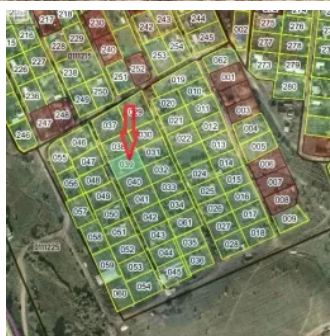

# □ Oportunitate Excelenta în Singera, Extravilan – Lot de Pământ -6 Ari □

Raion Chisinau / Oraș Singera / No sector / str. Bogdan Petriceicu Hașdeu

## Descriere

□ Locație Excelentă:  
Situat strategic aproape de traseu, o zonă de vile în plină dezvoltare! □□  
□ Doar 1 minute de traseul  
□ La 15 km de Chișinău

□ Preț: 6500 € □

□ Detalii Imobil:  
□ Suprafață totală: 6 ari □

### Amplasare teren

- Amplasat înafara localității