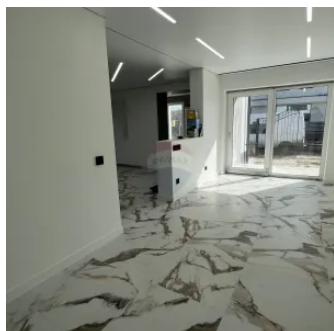

Casa in Danceni sect. de Vile

Raion Ialoveni / Oraş Suruceni / No sector / No street

185.000 €