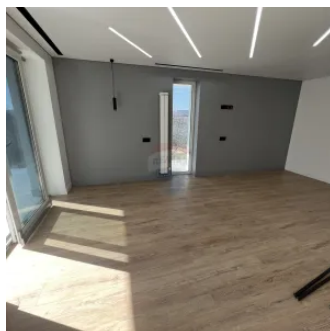

Casa in Danceni sect. de Vile

Raion Ialoveni / Oraş Suruceni / No sector / No street

185.000 €