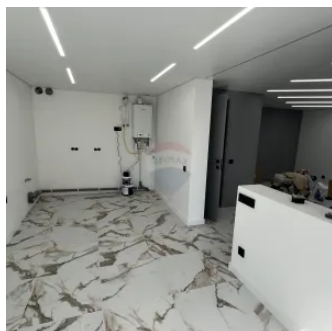

Casa in Danceni sect. de Vile

Raion Ialoveni / Oraş Suruceni / No sector / No street

185.000 €