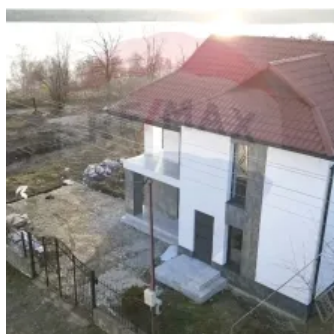

Casa in Danceni sect. de Vile

Raion Ialoveni / Oraş Suruceni / No sector / No street

185.000 €

Descriere

Casa in sect de Vile in Danceni/Suruceni

144 mp

Teren 6 Ari

Casa dispune de 2 nivele, si este compartimentata in:

-Balcon cu priveliste spre lacul Suruceni

Casa dispune si de camera de depozitare in demisol de 30mp,

care ulterior poate fi modificata ca camera frigorifica.

Vila este reparata recent, totul este nou, s-au folosit materiale de calitate. Usi si geamuri din Aluminiu cu o eficienta energetica sporita.

Toate comunicatiile sunt conectate.

Acest imobil va ofera posibilitatea sa locuiti intr-o oaza de liniste, sa admirati lacul chiar de la balconul dvs, in fiecare zi.

Pentru o prezentare, apelati 079 000 254

Detalii

🏠 Clădire nouă: Da

📏 Suprafață totală: 144 m²

🗂️ Compartimentare: Open-space

📏 Suprafață teren: 6 ari

🚗 Parcare: Parcare exterioară

🏠 Etaje: 2

💧 Țevi de apă: Există o sursă de apă