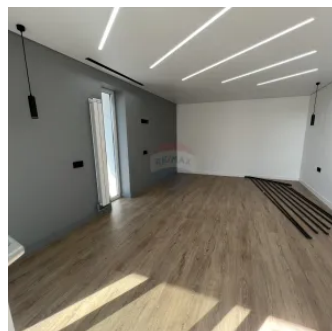

Casa in Danceni sect. de Vile

Raion Ialoveni / Oraş Suruceni / No sector / No street

185.000 €