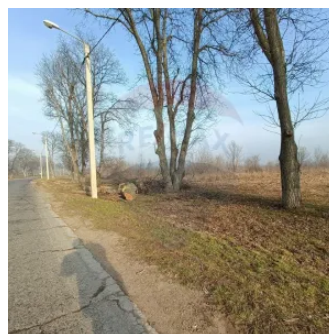

□ Teren Agricol Unic în Comuna Trușeni – Investește în Viitorul Tău!

Raion Chisinau / Oraș Trușeni / No sector / Ungheni-Chișinău

40.000 €