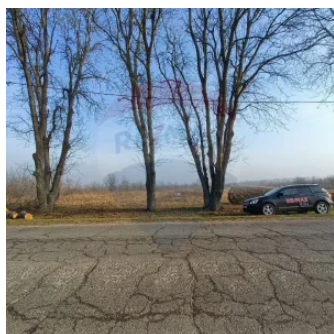

□ Teren Agricol Unic în Comuna Trușeni – Investește în Viitorul Tău!

Raion Chisinau / Oraș Trușeni / No sector / Ungheni-Chișinău

40.000 €