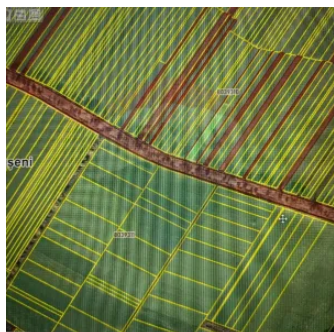

□ Teren Agricol Unic în Comuna Trușeni – Investește în Viitorul Tău!

Raion Chisinau / Oraș Trușeni / No sector / Ungheni-Chișinău

40.000 €