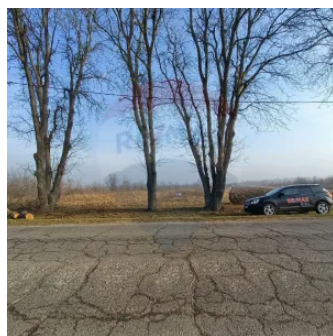

□ Teren Agricol Unic în Comuna Trușeni – Investește în Viitorul Tău!

Raion Chisinau / Oraș Trușeni / No sector / Ungheni-Chișinău

40.000 €