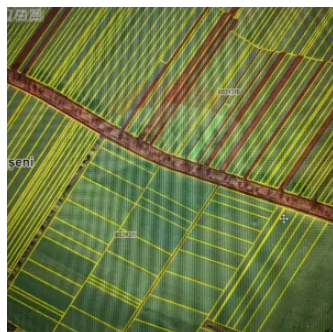

□ Teren Agricol Unic în Comuna Trușeni – Investește în Viitorul Tău!

Raion Chisinau / Oraș Trușeni / No sector / Ungheni-Chișinău

40.000 €