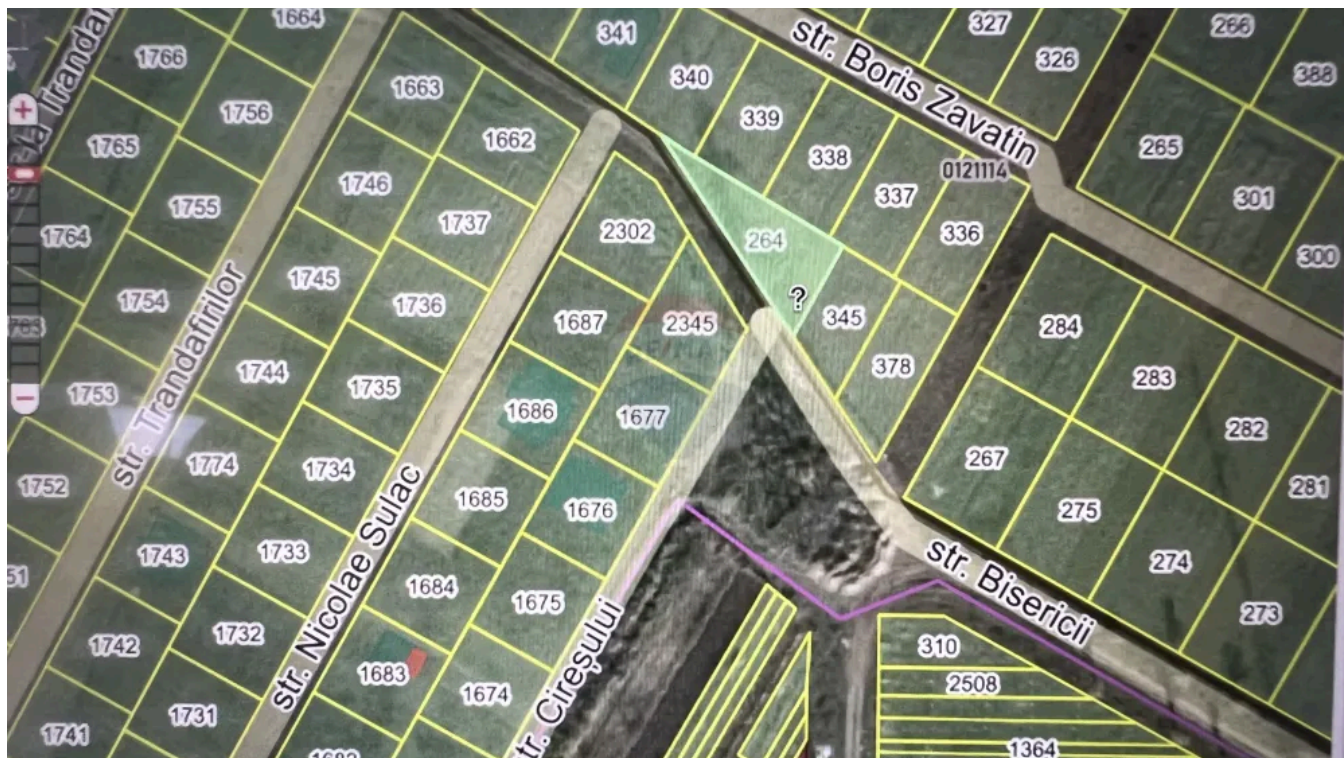

Teren Durlesti 4 Ari

Raion Chisinau / Oraș Durlești / No sector / str. Bisericii

32.000 €

Descriere

Teren Pentru Constructii

4 Ari

Teren in colt, cu forma triunghi

Deschiderea la drum de 50m

Lungimea 40m x 15m

Toate Comunicatiile cunt conectate la lot.

Perfect ca investitie.

Pentru detalii apelati 079 000 254

Detalii

Suprafață teren: 4 ari

Țevi de apă: Există o sursă de apă

Canalizare: Este canalizare