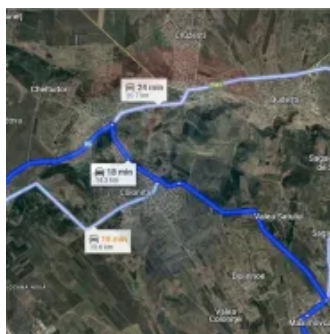

Teren pentru construcții – 10 ari, Maximovka, lângă Colonița!

Raion Anenii Noi / Oraș Maximovca / No sector / No street

10.500 €

10.500 EUR

10.500 EUR

10.500 EUR

Descriere

□ **Locație:** Satul Maximovka

□ **Suprafață teren:** 10 ari

□ **Preț:** 10.500 €

Oportunitate ideală pentru construcția casei tale!

□ **Suprafață optimă** - 10 ari, oferind spațiu generos pentru locuință și grădină.

□ **Amplasare avantajoasă** - aproape de Colonița, combinând liniștea mediului rural cu acces rapid la facilități urbane.