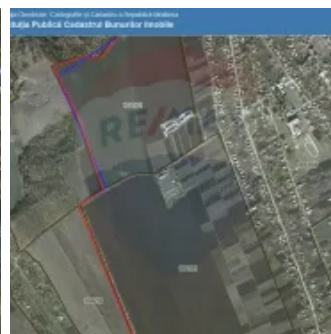

Teren pentru construcții – 10 ari, Maximovka, lângă Colonița!

Raion Anenii Noi / Oraș Maximovca / No sector / No street

10.500 €

10.500 EUR

10.500 EUR

10.500 EUR

Descriere

□ **Locație:** Satul Maximovka

□ **Suprafață teren:** 10 ari

□ **Preț:** 10.500 €

Oportunitate ideală pentru construcția casei tale!

□ **Suprafață optimă** - 10 ari, oferind spațiu generos pentru locuință și grădină.

□ **Amplasare avantajoasă** - aproape de Colonița, combinând liniștea mediului rural cu acces rapid la facilități urbane.