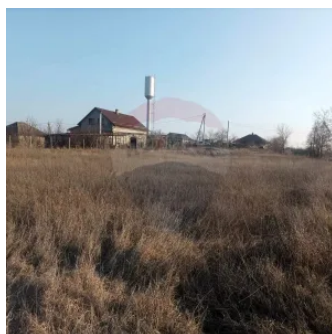

# Descriere

📄 Oportunitate Unică În sat. Todiresti r-ul Anenii Noi- Lot de constructii-19 Ari!

📄 **Locație Excelentă:**

Situat in sat. Todiresti la marginea localitatii în zona **plină dezvoltare!** 📄

📄 **Doar 200 m pina la traseul R2 (Chisinau-Tiraspol)**

📄 **La 25 km** de Chișinău

📄 **Preț: 25.000 €**

**Descriere:**

Acest lot de 19 ari este o oportunitate perfectă pentru construcții rezidențiale sau pentru inițierea unui proiect de investiție într-o zonă liniștită și bine poziționată. Satul Todiresti devine o alegere tot mai populară pentru cei care caută un stil de viață echilibrat și în afara aglomerației.

### Amplasare teren

- Amplasat înafara localității