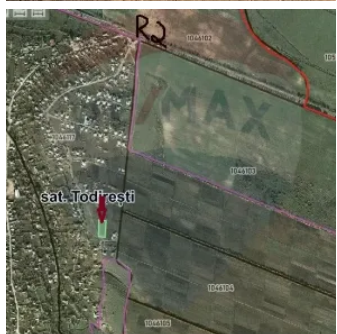

# Descriere

📄 Oportunitate Unică În sat. Todiresti r-ul Anenii Noi- Lot de constructii-19 Ari!

📄 **Locație Excelentă:**

Situat in sat. Todiresti la marginea localitatii în zona **plină dezvoltare!** 📄

📄 **Doar 200 m pina la traseul R2 (Chisinau-Tiraspol)**

📄 **La 25 km** de Chișinău

📄 **Preț: 25.000 €**

**Descriere:**

Acest lot de 19 ari este o oportunitate perfectă pentru construcții rezidențiale sau pentru inițierea unui proiect de investiție într-o zonă liniștită și bine poziționată. Satul Todiresti devine o alegere tot mai populară pentru cei care caută un stil de viață echilibrat și în afara aglomerației.

### Amplasare teren

- Amplasat înafara localității