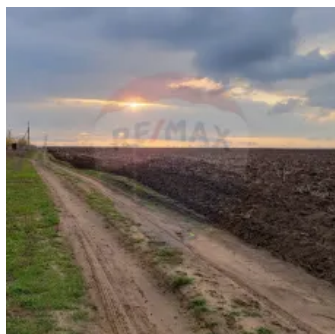

# Descriere

Teren Agricol de Vânzare - 162 Ari în or. Singera, Extravilan

Locație: Mun. Chisinau, or. Singeria, Extravilan

Suprafață Teren: 162 Ari

Tip Teren: teren agricol

Disponibilitate: Imediat

Preț: 69.000 €

Descriere Proprietate:

Suntem încântați să vă oferim spre vânzare un teren agricol de excepție, situat în or. Singera- 10 km de la portile mun.Chisinau. Acest teren este cu perspectiva de a fi schimbat în teren pentru construcții sau la dorință pentru pensiune agroturistica. Terenul dispune de acces direct la drum din 3 părți. În nemijlocită apropiere sunt terenuri pentru construcții, case de locuit și toate comunicațiile.

Caracteristici Principale:

Suprafață: 162 ari

Teren fertil, potrivit si pentru a fi schimbat in teren pentru constructii

Terenul dispune de acces direct la drum din 3 părți

Pentru mai multe informații și vizionări, sunați la 068282024

### Amplasare teren

- Amplasat înafara localității