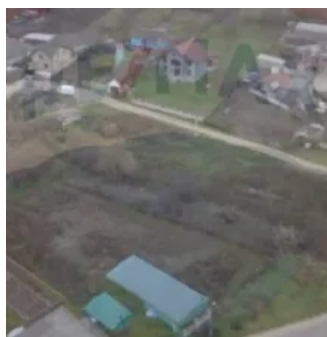

Teren pentru constructii Nimoreni!

Raion Ialoveni / Oraş Nimoreni / No sector / Ulmului

25.000 €

Descriere

Teren de vânzare în centrul satului Nimoreni, raionul Ialoveni. Suprafață de 25 de ari, perfect pentru construcții. Amplasat la doar 500 de metri de primărie și la 300 de metri de cel mai apropiat magazin, oferind acces rapid la facilități esențiale. Se află într-o zonă liniștită și bine conectată.

Locație ideală pentru CASA TA!

Detalii

Suprafață teren: 25 ari

Țevi de apă: Există o sursă de apă

Canalizare: Este canalizare

Gazificare: Nu este gazificat

Facilități

Utilități teren