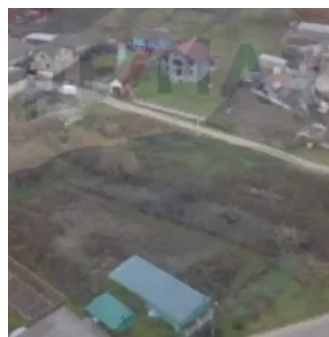

Teren pentru constructii Nimoreni!

Raion Ialoveni / Oraş Nimoreni / No sector / Ulmului

25.000 €

Descriere

Teren de vânzare în centrul satului Nimoreni, raionul Ialoveni. Suprafață de 25 de ari, perfect pentru construcții. Amplasat la doar 500 de metri de primărie și la 300 de metri de cel mai apropiat magazin, oferind acces rapid la facilități esențiale. Se află într-o zonă liniștită și bine conectată.

Locație ideală pentru CASA TA!

Detalii

Suprafață teren: 25 ari

Țevi de apă: Există o sursă de apă

Canalizare: Este canalizare

Gazificare: Nu este gazificat

Facilități

Utilități teren