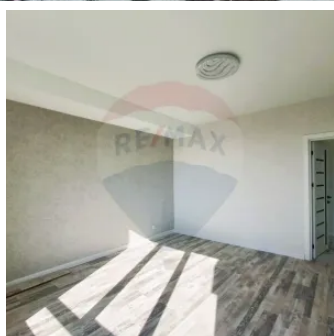

□ Apartament Euroreparat cu 1 Cameră în Durlești

Raion Chisinau / Oraș Chisinau / Durlești / str. Cartușa

63.500 €