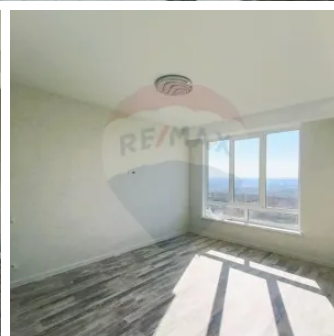

□ Apartament Euroreparat cu 1 Cameră în Durlești

Raion Chisinau / Oraș Chisinau / Durlești / str. Cartușa

63.500 €

Descriere

Apartment Euroreparat cu 1 Cameră în Durlești - Modern și Confortabil!

Adresă: Str. Cartușa 99/7, Durlești

Suprafață: 43 m²

Etaj: 2 din 10

Preț: 63.500 €

Descriere:

Vă oferim spre vânzare un apartament modern, situat într-o zonă în plină dezvoltare. Ideal pentru tineri și cupluri care caută confort, accesibilitate și o locație excelentă!

Compartimentare:

Dormitor spațios și luminos

Bucătărie separată - modernă și practică

Grup sanitar modern - finisaje de calitate

Hol primitor

Facilități și Avantaje:

Încălzire prin pardoseală - confort termic maxim

Stare: Cu reparație

Anul construirii: 2024

Suprafață totală: 43 m²

Bucătării: 1

Camere: 1

Fond locativ: Construcții noi

Facilități

Mobilat