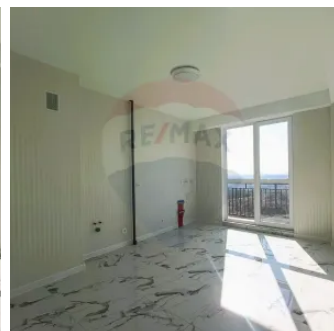

□ Apartament Euroreparat cu 1 Cameră în Durlești

Raion Chisinau / Oraș Chisinau / Durlești / str. Cartușa

63.500 €

Descriere

Apartment Euroreparat cu 1 Cameră în Durlești - Modern și Confortabil!

Adresă: Str. Cartușa 99/7, Durlești

Suprafață: 43 m²

Etaj: 2 din 10

Preț: 63.500 €

Descriere:

Vă oferim spre vânzare un apartament modern, situat într-o zonă în plină dezvoltare. Ideal pentru tineri și cupluri care caută confort, accesibilitate și o locație excelentă!

Compartimentare:

Dormitor spațios și luminos

Bucătărie separată - modernă și practică

Grup sanitar modern - finisaje de calitate

Hol primitor

Facilități și Avantaje:

Încălzire prin pardoseală - confort termic maxim

Stare: Cu reparație

Anul construirii: 2024

Suprafață totală: 43 m²

Bucătării: 1

Camere: 1

Fond locativ: Construcții noi

Facilități

Mobilat