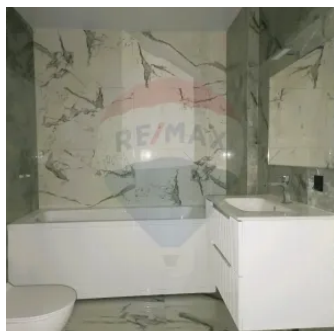

□ Apartament Euroreparat cu 1 Cameră în Durlești

Raion Chisinau / Oraș Chisinau / Durlești / str. Cartușa

63.500 €

Descriere

Apartment Euroreparat cu 1 Cameră în Durlești - Modern și Confortabil!

Adresă: Str. Cartușa 99/7, Durlești

Compartimentare:

Dormitor spațios și luminos

Bucătărie separată - modernă și practică

Grup sanitar modern - finisaje de calitate

Hol primitor

Facilități și Avantaje:

Încălzire prin pardoseală - confort termic maxim

Stare: Cu reparație

Anul construirii: 2024

Suprafață totală: 43 m²

Bucătării: 1

Camere: 1

Fond locativ: Construcții noi

Facilități

Mobilat