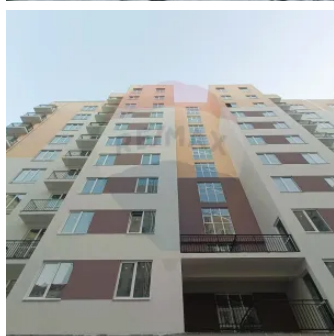

□ Apartament Euroreparat cu 1 Cameră în Durlești

Raion Chisinau / Oraș Chisinau / Durlești / str. Cartușa

63.500 €

Descriere

Apartment Euroreparat cu 1 Cameră în Durlești - Modern și Confortabil!

Adresă: Str. Cartușa 99/7, Durlești

Suprafață: 43 m²

Etaj: 2 din 10

Preț: 63.500 €

Descriere:

Vă oferim spre vânzare un apartament modern, situat într-o zonă în plină dezvoltare. Ideal pentru tineri și cupluri care caută confort, accesibilitate și o locație excelentă!