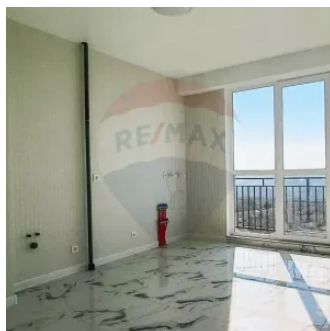

□ Apartament Euroreparat cu 1 Cameră în Durlești

Raion Chisinau / Oraș Chisinau / Durlești / str. Cartușa

63.500 €

Descriere

Apartment Euroreparat cu 1 Cameră în Durlești - Modern și Confortabil!

Adresă: Str. Cartușa 99/7, Durlești

Suprafață: 43 m²

Etaj: 2 din 10

Preț: 63.500 €

Descriere:

Vă oferim spre vânzare un apartament modern, situat într-o zonă în plină dezvoltare. Ideal pentru tineri și cupluri care caută confort, accesibilitate și o locație excelentă!

Compartimentare:

Dormitor spațios și luminos

Bucătărie separată - modernă și practică

Grup sanitar modern - finisaje de calitate

Hol primitor

Facilități și Avantaje:

Încălzire prin pardoseală - confort termic maxim

Stare: Cu reparație

Anul construirii: 2024

Suprafață totală: 43 m²

Bucătării: 1

Camere: 1

Fond locativ: Construcții noi

Facilități

Mobilat