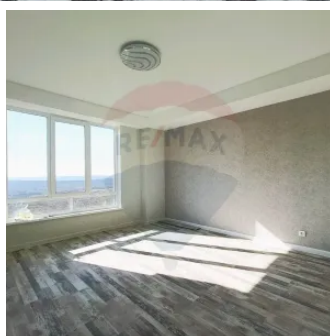

□ Apartament Euroreparat cu 1 Cameră în Durlești

Raion Chisinau / Oraș Chisinau / Durlești / str. Cartușa

63.500 €