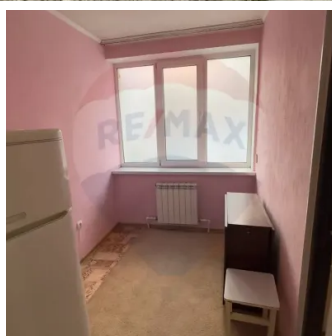

De vinzare apartamen Riscani in spatelele CC Soiuz.

Raion Chisinau / Oraş Chisinau / Rîşcani / str. Alecu Russo

88.900 €

Descriere

Apartament 45 m² cu intrare separată - ideal pentru locuință sau afacere!

Se vinde apartament în sectorul Rîșcani, Chișinău, cu o suprafață de **45 m²**, situat la **parter** și având **intrare personală**. Datorită poziționării excelente, acest spațiu este perfect atât pentru locuință, cât și pentru **birou, cabinet personal sau alt tip de activitate comercială**.