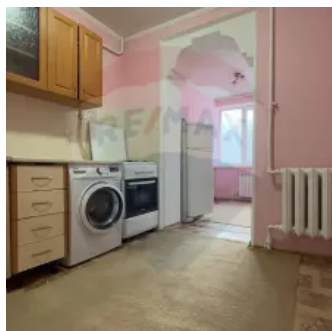

De vinzare apartamen Riscani in spatelele CC Soiuz.

Raion Chisinau / Oraş Chisinau / Rîşcani / str. Alecu Russo

88.900 €

Descriere

Apartament 45 m² cu intrare separată - ideal pentru locuință sau afacere!

Se vinde apartament în sectorul Rîșcani, Chișinău, cu o suprafață de **45 m²**, situat la **parter** și având **intrare personală**. Datorită poziționării excelente, acest spațiu este perfect atât pentru locuință, cât și pentru **birou, cabinet personal sau alt tip de activitate comercială**.