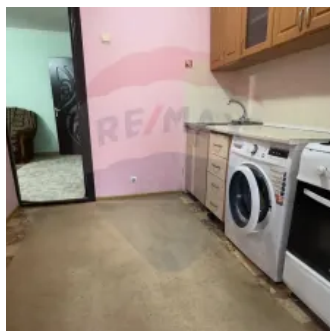

De vinzare apartamen Riscani in spatelele CC Soiuz.

Raion Chisinau / Oraş Chisinau / Rîşcani / str. Alecu Russo

88.900 €

Descriere

Apartament 45 m² cu intrare separată - ideal pentru locuință sau afacere!

Se vinde apartament în sectorul Rîșcani, Chișinău, cu o suprafață de **45 m²**, situat la **parter** și având **intrare personală**. Datorită poziționării excelente, acest spațiu este perfect atât pentru locuință, cât și pentru **birou, cabinet personal sau alt tip de activitate comercială**.