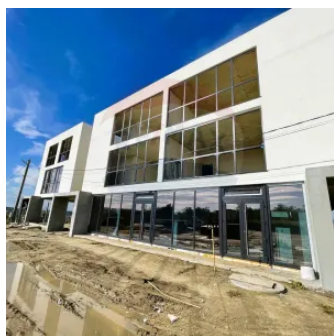

**Apartament Variantă Albă în Durlești: Nivelul 2 din 3,
38m² – Bloc de tip Club House**

Raion Chisinau / Oraș Durlești / No sector / str. Bisericii

40.000 €

Descriere

Apartament Variantă Albă în Durlăști: Nivelul 2 din 3, 38m² - Bloc de tip Club House

🔑 Cheia la noi: Da	🏠 Geamuri: Termopan
💎 Stare: Variantă albă	🔥 Sursă încălzire: Centrală termică individuală
✂️ Material: Cărămidă	📅 Anul construirii: 2024
🚗 Parcare: Parcare exterioară	📏 Suprafață totală: 38 m ²
🍽️ Bucătării: 1	📏 Suprafață teren: 2 ari
🏠 Etaje: 3	📺 Camere: 1
🚿 Băi: 1	📦 Fond locativ: Construcții noi