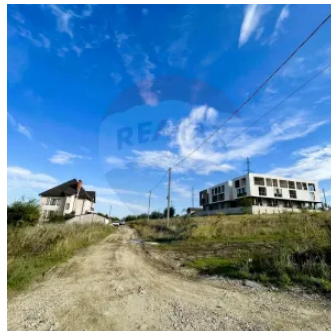

**Apartament Variantă Albă în Durlești: Nivelul 2 din 3,
38m² – Bloc de tip Club House**

Raion Chisinau / Oraș Durlești / No sector / str. Bisericii

40.000 €

Descriere

Apartament Variantă Albă în Durlăști: Nivelul 2 din 3, 38m² - Bloc de tip Club House

□ Darea în Exploatare: Ianuarie 2025 □

□ Locație Ideală: Durlăști, Str. Bisericii 85

□ Suprafața Terenului: 2 ari

□ Suprafața Apartamentului: 38 m²

□ Preț Atractiv: 40.000 € □

□ Compartimentare și Facilități:

🔑 Cheia la noi: Da	🏠 Geamuri: Termopan
💎 Stare: Variantă albă	🔥 Sursă încălzire: Centrală termică individuală
✂️ Material: Cărămidă	📅 Anul construirii: 2024
🚗 Parcare: Parcare exterioară	📏 Suprafață totală: 38 m ²
🍽️ Bucătării: 1	📏 Suprafață teren: 2 ari
🏠 Etaje: 3	📺 Camere: 1
🚿 Băi: 1	📦 Fond locativ: Construcții noi