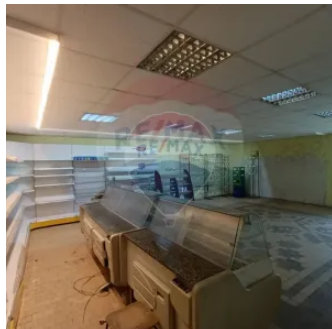

□ Spațiu Comercial de Vânzare - 177 m² în Chetrosu,
Anenii Noi

Raion Anenii Noi / Oraș Chetrosu / No sector / Chișinău-Tiraspol

37.500 €

Descriere

Spațiu Comercial de Vânzare - 177 m² în Chetrosu, Anenii Noi

Locație:

Chetrosu, Anenii Noi, str. Mihail Frunze 21

Suprafață: 177 m²

Tip Spațiu: Destinație Multiplă

Disponibilitate: Imediată

Preț: Doar 37.500 €

Descriere Proprietate:

Suntem încântați să vă oferim spre vânzare un **spațiu comercial versatil**, ideal pentru diverse tipuri de afaceri, fie că este un **magazin, birouri, cafenea** sau alte activități comerciale.

Spațiul necesită **renovare**, oferindu-vă posibilitatea de a-l **personaliza conform nevoilor** dumneavoastră.

Caracteristici Principale:

Suprafață generoasă: 177 m²

Flexibilitate în utilizare: Potrivit pentru multiple destinații comerciale