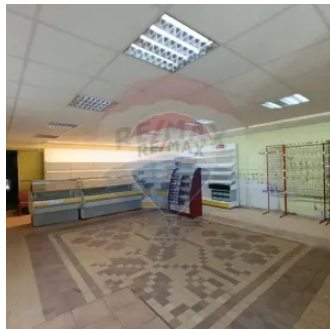

□ Spațiu Comercial de Vânzare - 177 m² în Chetrosu,
Anenii Noi

Raion Anenii Noi / Oraș Chetrosu / No sector / Chișinău-Tiraspol

37.500 €

Descriere

Spațiu Comercial de Vânzare - 177 m² în Chetrosu, Anenii Noi

Locație:

Chetrosu, Anenii Noi, str. Mihail Frunze 21

Suprafață: 177 m²

Tip Spațiu: Destinație Multiplă

Disponibilitate: Imediată

Preț: Doar 37.500 €

Descriere Proprietate:

Suntem încântați să vă oferim spre vânzare un **spațiu comercial versatil**, ideal pentru diverse tipuri de afaceri, fie că este un **magazin, birouri, cafenea** sau alte activități comerciale.

Spațiul necesită **renovare**, oferindu-vă posibilitatea de a-l **personaliza conform nevoilor** dumneavoastră.

Caracteristici Principale:

Suprafață generoasă: 177 m²

Flexibilitate în utilizare: Potrivit pentru multiple destinații comerciale