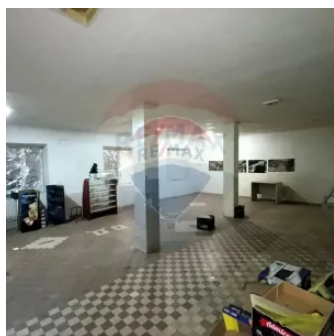

□ Spațiu Comercial de Vânzare - 177 m² în Chetrosu,
Anenii Noi

Raion Anenii Noi / Oraș Chetrosu / No sector / Chișinău-Tiraspol

37.500 €

Descriere

Spațiu Comercial de Vânzare - 177 m² în Chetrosu, Anenii Noi

Locație:

Chetrosu, Anenii Noi, str. Mihail Frunze 21

Suprafață: 177 m²

Tip Spațiu: Destinație Multiplă

Disponibilitate: Imediată

Preț: Doar 37.500 €

Descriere Proprietate:

Suntem încântați să vă oferim spre vânzare un **spațiu comercial versatil**, ideal pentru diverse tipuri de afaceri, fie că este un **magazin, birouri, cafenea** sau alte activități comerciale.

Spațiul necesită **renovare**, oferindu-vă posibilitatea de a-l **personaliza conform nevoilor** dumneavoastră.

Caracteristici Principale:

Suprafață generoasă: 177 m²

Flexibilitate în utilizare: Potrivit pentru multiple destinații comerciale