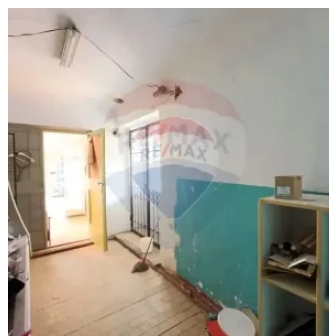

□ Spațiu Comercial de Vânzare - 177 m² în Chetrosu,
Anenii Noi

Raion Anenii Noi / Oraș Chetrosu / No sector / Chișinău-Tiraspol

37.500 €

Descriere

Spațiu Comercial de Vânzare - 177 m² în Chetrosu, Anenii Noi

Locație:

Chetrosu, Anenii Noi, str. Mihail Frunze 21

Suprafață: 177 m²

Tip Spațiu: Destinație Multiplă

Disponibilitate: Imediată

Preț: Doar 37.500 €

Descriere Proprietate:

Suntem încântați să vă oferim spre vânzare un **spațiu comercial versatil**, ideal pentru diverse tipuri de afaceri, fie că este un **magazin, birouri, cafenea** sau alte activități comerciale.

Spațiul necesită **renovare**, oferindu-vă posibilitatea de a-l **personaliza conform nevoilor** dumneavoastră.

Caracteristici Principale:

Suprafață generoasă: 177 m²

Flexibilitate în utilizare: Potrivit pentru multiple destinații comerciale