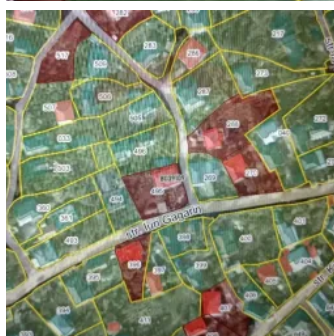

□ Lot pentru construcții în Comuna Trușeni – Locația  
Ideală Pentru Casa Visurilor Tale! □□

Raion Chisinau / Oraș Trușeni / No sector / str-la 2 Iuri Gagarin

**29.900 €**

# Descriere

Lot pentru construcții în Comuna Trușeni - Locația Ideală Pentru Casa Visurilor Tale! 🏡

Casa necesită restaurare

Locație:

Comuna Trușeni, la doar câțiva kilometri de Chișinău 📍

Adresă: Str. Gagarin 11 📍

Detalii despre proprietate:

Suprafață totală: 6,12 ari 📏

Preț: 29.900 € 💰

Descriere:

Descoperiți oportunitatea perfectă de a construi casa visurilor dumneavoastră într-o zonă pitorească și liniștită din comuna Trușeni. 🏡

Pe teren se află:

Casă veche: Suprafață de **87,5 m<sup>2</sup>**, ce poate fi restaurată 🏠

Beci: Suprafață de **18 m<sup>2</sup>** - ideal pentru depozitare 🗄️

Pomi fructiferi și viță de vie - pentru iubitorii de natură și grădinărit 🌳