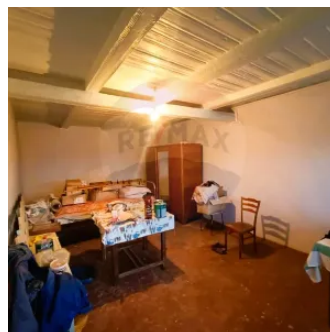

□ Lot pentru construcții în Comuna Trușeni – Locația
Ideală Pentru Casa Visurilor Tale! □□

Raion Chisinau / Oraș Trușeni / No sector / str-la 2 Iuri Gagarin

29.900 €