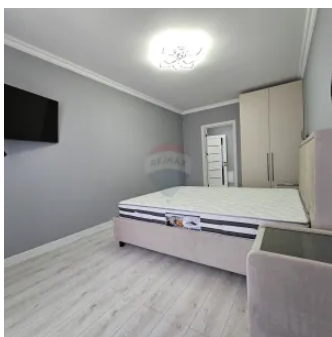

Ioana Radu, Flacara, Bloc Nou, Reparat/Mobilat

Raion Chisinau / Oraş Chisinau / Buiucani / str. Ioana Radu

107.000 €