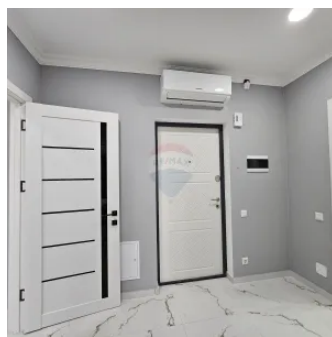

Ioana Radu, Flacara, Bloc Nou, Reparat/Mobilat

Raion Chisinau / Oraş Chisinau / Buiucani / str. Ioana Radu

107.000 €