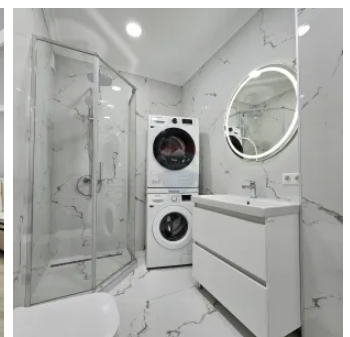

Ioana Radu, Flacara, Bloc Nou, Reparat/Mobilat

Raion Chisinau / Oraş Chisinau / Buiucani / str. Ioana Radu

107.000 €