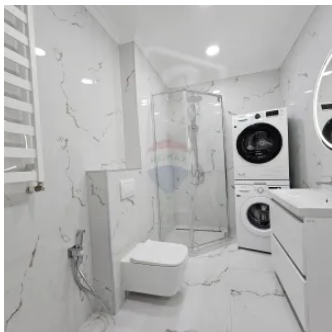

Ioana Radu, Flacara, Bloc Nou, Reparat/Mobilat

Raion Chisinau / Oraş Chisinau / Buiucani / str. Ioana Radu

107.000 €