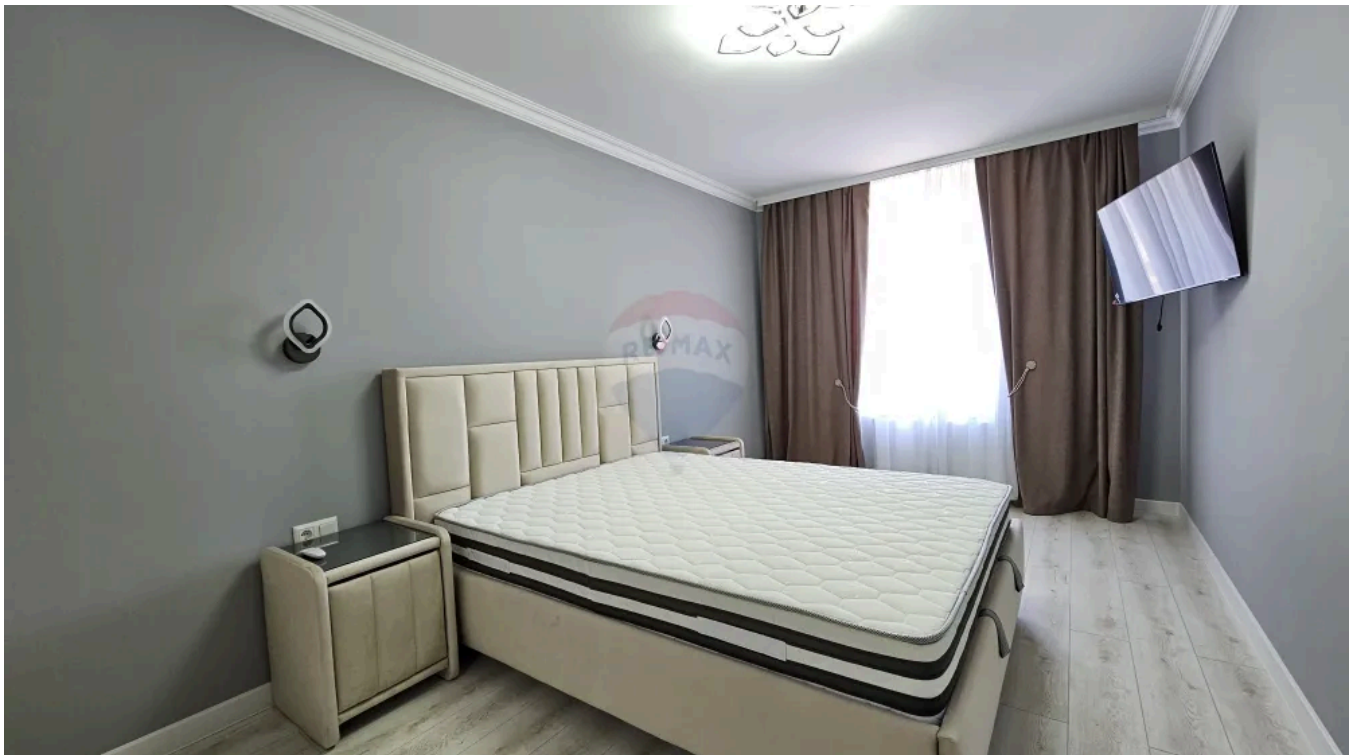

Ioana Radu, Flacara, Bloc Nou, Reparat/Mobilat

Raion Chisinau / Oraş Chisinau / Buiucani / str. Ioana Radu

107.000 €