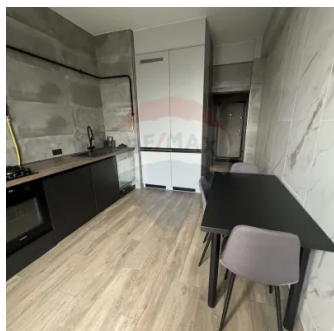

De închiriat Apartament Stefan cel Mare

Raion Chisinau / Oraș Chisinau / Centru / bd. Ștefan cel Mare și Sfânt

800 €

Descriere

De închiriat: Apartament nou, 1 cameră, în centrul Chișinăului

Se oferă spre **prima închiriere** un apartament modern de **47 m²**, situat pe **Bulevardul Ștefan cel Mare**, într-un bloc **de elită**, chiar în inima capitalei. Apartamentul beneficiază de **o priveliște deosebită spre parc** și oferă un confort sport.

- ✓ **Suprafață:** 47 m²
- ✓ **Locație:** Centru, bd. Ștefan cel Mare
- ✓ **Bloc premium**, cu acces securizat
- ✓ **Posibilitate de mobilare a bucătăriei** în funcție de preferințele chiriașului
- ✓ **Disponibil pentru familii cu copii**