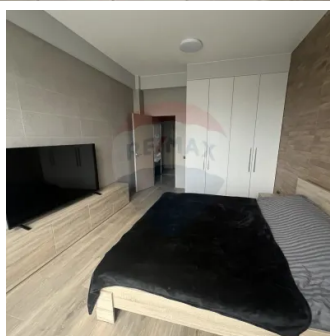

De închiriat Apartament Stefan cel Mare

Raion Chisinau / Oraș Chisinau / Centru / bd. Ștefan cel Mare și Sfânt

800 €

Descriere

De închiriat: Apartament nou, 1 cameră, în centrul Chișinăului

Se oferă spre **prima închiriere** un apartament modern de **47 m²**, situat pe **Bulevardul Ștefan cel Mare**, într-un bloc **de elită**, chiar în inima capitalei. Apartamentul beneficiază de **o priveliște deosebită spre parc** și oferă un confort sport.

- ✓ **Suprafață:** 47 m²
- ✓ **Locație:** Centru, bd. Ștefan cel Mare
- ✓ **Bloc premium**, cu acces securizat
- ✓ **Posibilitate de mobilare a bucătăriei** în funcție de preferințele chiriașului
- ✓ **Disponibil pentru familii cu copii**