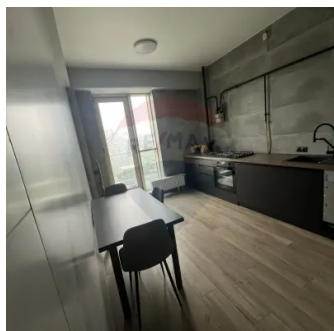

De închiriat Apartament Stefan cel Mare

Raion Chisinau / Oraș Chisinau / Centru / bd. Ștefan cel Mare și Sfânt

800 €

Descriere

De închiriat: Apartament nou, 1 cameră, în centrul Chișinăului

Se oferă spre **prima închiriere** un apartament modern de **47 m²**, situat pe **Bulevardul Ștefan cel Mare**, într-un bloc **de elită**, chiar în inima capitalei. Apartamentul beneficiază de **o priveliște deosebită spre parc** și oferă un confort sport.

- ✓ **Suprafață:** 47 m²
- ✓ **Locație:** Centru, bd. Ștefan cel Mare
- ✓ **Bloc premium**, cu acces securizat
- ✓ **Posibilitate de mobilare a bucătăriei** în funcție de preferințele chiriașului
- ✓ **Disponibil pentru familii cu copii**