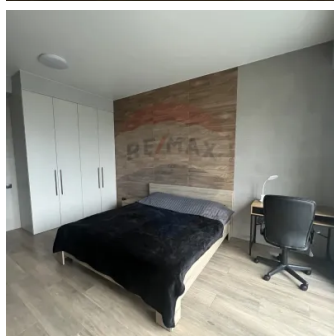

De închiriat Apartament Stefan cel Mare

Raion Chisinau / Oraș Chisinau / Centru / bd. Ștefan cel Mare și Sfânt

800 €

Descriere

De închiriat: Apartament nou, 1 cameră, în centrul Chișinăului

Se oferă spre **prima închiriere** un apartament modern de **47 m²**, situat pe **Bulevardul Ștefan cel Mare**, într-un bloc **de elită**, chiar în inima capitalei. Apartamentul beneficiază de **o priveliște deosebită spre parc** și oferă un confort sport.

- ✓ **Suprafață:** 47 m²
- ✓ **Locație:** Centru, bd. Ștefan cel Mare
- ✓ **Bloc premium**, cu acces securizat
- ✓ **Posibilitate de mobilare a bucătăriei** în funcție de preferințele chiriașului
- ✓ **Disponibil pentru familii cu copii**