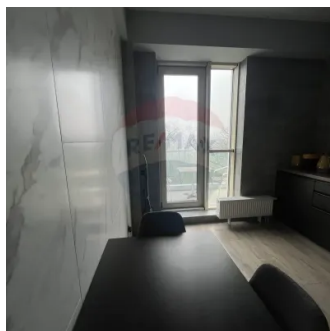

De închiriat Apartament Stefan cel Mare

Raion Chisinau / Oraș Chisinau / Centru / bd. Ștefan cel Mare și Sfânt

800 €

Descriere

De închiriat: Apartament nou, 1 cameră, în centrul Chișinăului

Se oferă spre **prima închiriere** un apartament modern de **47 m²**, situat pe **Bulevardul Ștefan cel Mare**, într-un bloc **de elită**, chiar în inima capitalei. Apartamentul beneficiază de **o priveliște deosebită spre parc** și oferă un confort sport.

- ✓ **Suprafață:** 47 m²
- ✓ **Locație:** Centru, bd. Ștefan cel Mare
- ✓ **Bloc premium**, cu acces securizat
- ✓ **Posibilitate de mobilare a bucătăriei** în funcție de preferințele chiriașului
- ✓ **Disponibil pentru familii cu copii**