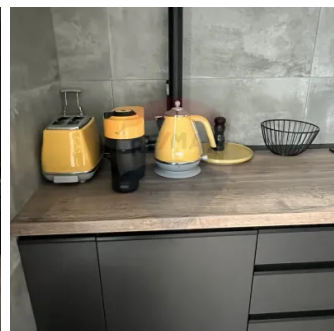

De închiriat Apartament Stefan cel Mare

Raion Chisinau / Oraș Chisinau / Centru / bd. Ștefan cel Mare și Sfânt

800 €

Descriere

De închiriat: Apartament nou, 1 cameră, în centrul Chișinăului

Se oferă spre **prima închiriere** un apartament modern de **47 m²**, situat pe **Bulevardul Ștefan cel Mare**, într-un bloc **de elită**, chiar în inima capitalei. Apartamentul beneficiază de **o priveliște deosebită spre parc** și oferă un confort sport.

- ✓ **Suprafață:** 47 m²
- ✓ **Locație:** Centru, bd. Ștefan cel Mare
- ✓ **Bloc premium**, cu acces securizat
- ✓ **Posibilitate de mobilare a bucătăriei** în funcție de preferințele chiriașului
- ✓ **Disponibil pentru familii cu copii**