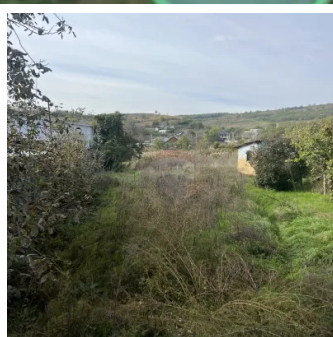

# Descriere

Teren Pentru Constructii r.laloveni s. Molesti

32 ari

Toate Comunicatiile sunt prezente si conectate.

Teren in forma dreptunghiulara situat in centru satului Molesti, langa Gradinita, perfect pentru a va construi casa sau un spatiu comercial.