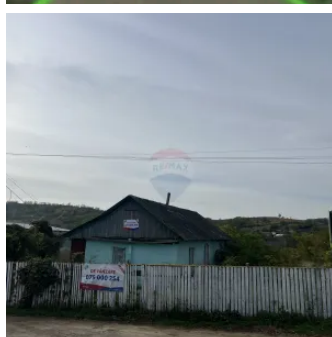

## Teren pentru Constructii 32 Ari in Molesti

Raion Ialoveni / Oraş Moleşti / No sector / str. Spicului

# Descriere

Teren Pentru Constructii r.laloveni s. Molesti

32 ari

Toate Comunicatiile sunt prezente si conectate.

Teren in forma dreptunghiulara situat in centru satului Molesti, langa Gradinita, perfect pentru a va construi casa sau un spatiu comercial.

Satul dispune de rutiera la fiecare ora, ce circula prin or.laloveni si centrul Capitalei.