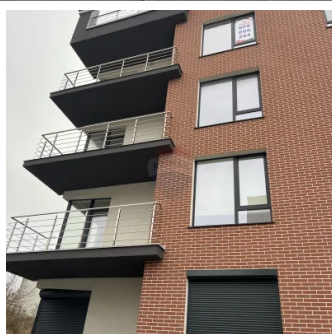

PentHouse Telecentru in Varianta Alba

Raion Chisinau / Oraş Chisinau / Telecentru / str. Măcieşilor

180.000 €