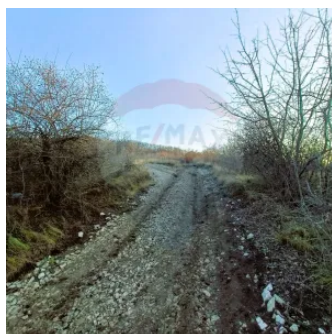

# Descriere

Opportunitate Unică în Trușeni, Zona de Vile - Lot de Pământ

Locație Excelentă:

Situat strategic la **intrarea în Trușeni**, în **Intovărașirea Pomicolă**, o zonă de vile în **plină dezvoltare!**

Doar **3 minute** de traseul principal

La **5 km** de Chișinău

Preț: **25.000 €**

Detalii Imobil:

Suprafață totală: **6,97 ari**

Un colț de natură la porțile Chișinăului

Trușeni devine o alegere tot mai populară pentru cei care caută un **stil de viață echilibrat.**

### Amplasare teren

- Amplasat înafara localității