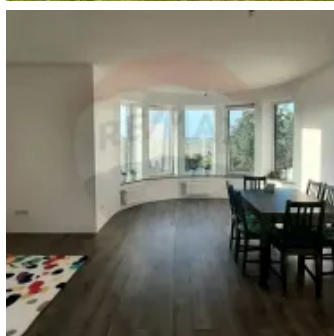

Casă de vânzare, mun. Chișinău, s.Cheltuitori

Raion Chisinau / Oraș Cheltuitori / No sector / str-la Sfintul Dumitru

185.000 €