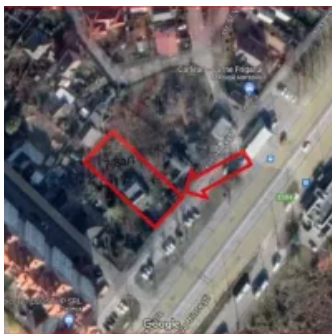

Teren pentru construcții în Chișinău, 7 ari. De vânzare, pe Șoseaua Hâncești. Prima linie

Raion Chisinau / Oraș Chisinau / Telecentru / șos. Hâncești

220.000 €

Descriere

Propunem spre vânzare teren cu destinația pentru construcții. Cu suprafața totală de 6,8 ari, situat pe str. Șoseaua Hâncești. Terenul este conectat la rețelele ingineresti. Amplasarea este una deosebită, într-o zonă cu perspectivă de dezvoltare continuă. Datorită locației strategice, există posibilități multiple de a construi diverse tipuri de imobile, pentru diferite destinații. Terenul este poziționat pe prima linie, ceea ce reprezintă un avantaj semnificativ. Aceasta este o opțiune excelentă pentru investiții cu potențial sporit.

Pentru a afla mai multe detalii, sau pentru a stabili o prezentare apelează-mă

+37369101166

Detalii

Suprafață teren: 7 ari

Țevi de apă: Există o sursă de apă

Canalizare: Este canalizare

Gazificare: Gazificat