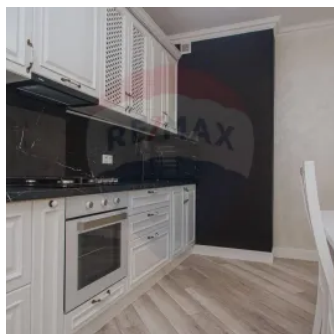

Se vinde apartament 2 odăi în sectorul Centru al capitalei

Raion Chisinau / Oraș Chisinau / Centru / str. Gheorghe Asachi

130.000 €

Descriere

Se vinde apartament 2 odăi separate în Centru, bloc nou, 47m², et. 9/12, mobilat și utilat, încălzire autonomă. Curte privată, teren de joacă, clinica "Dentus Dentino" la parter, Linella** la 1 min, liceul "Nicolae Sulac", Colegiul de Construcție. 2 min de Parcul "Valea Morilor" și Memorialul "Eternitate".

Stare interior

- Lux

Bucătărie

- Mobilată

Uși interioare

- Lemn

Alte spații

- Curte
- Magazine
- Teren de joacă