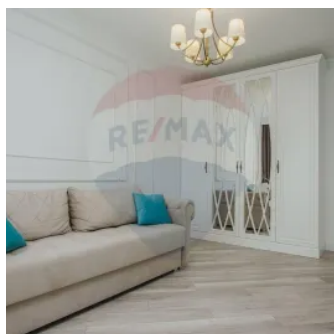

Se vinde apartament 2 odăi în sectorul Centru al capitalei

Raion Chisinau / Oraș Chisinau / Centru / str. Gheorghe Asachi

130.000 €

Descriere

Se vinde apartament 2 odăi separate în Centru, bloc nou, 47m², et. 9/12, mobilat și utilat, încălzire autonomă. Curte privată, teren de joacă, clinica "Dentus Dentino" la parter, Linella** la 1 min, liceul "Nicolae Sulac", Colegiul de Construcție. 2 min de Parcul "Valea Morilor" și Memorialul "Eternitate".

Stare interior

- Lux

Bucătărie

- Mobilată

Uși interioare

- Lemn

Alte spații

- Curte
- Magazine
- Teren de joacă