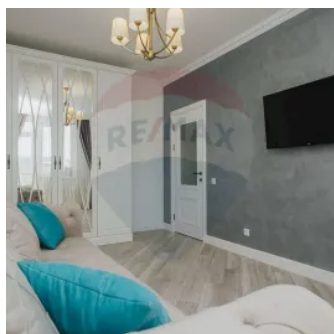

Se vinde apartament 2 odăi în sectorul Centru al capitalei

Raion Chisinau / Oraș Chisinau / Centru / str. Gheorghe Asachi

130.000 €

Descriere

Se vinde apartament 2 odăi separate în Centru, bloc nou, 47m², et. 9/12, mobilat și utilat, încălzire autonomă. Curte privată, teren de joacă, clinica "Dentus Dentino" la parter, Linella** la 1 min, liceul "Nicolae Sulac", Colegiul de Construcție. 2 min de Parcul "Valea Morilor" și Memorialul "Eternitate".