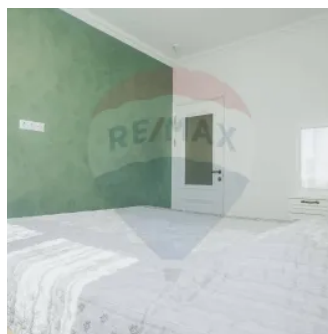

Se vinde apartament 2 odăi în sectorul Centru al capitalei

Raion Chisinau / Oraș Chisinau / Centru / str. Gheorghe Asachi

130.000 €

Descriere

Se vinde apartament 2 odăi separate în Centru, bloc nou, 47m², et. 9/12, mobilat și utilat, încălzire autonomă. Curte privată, teren de joacă, clinica "Dentus Dentino" la parter, Linella** la 1 min, liceul "Nicolae Sulac", Colegiul de Construcție. 2 min de Parcul "Valea Morilor" și Memorialul "Eternitate".

Facilități

Mobilat

- Complet
- Lux

Climatizare

- Aer condiționat

Pereți

- Tapet

Jaluzele