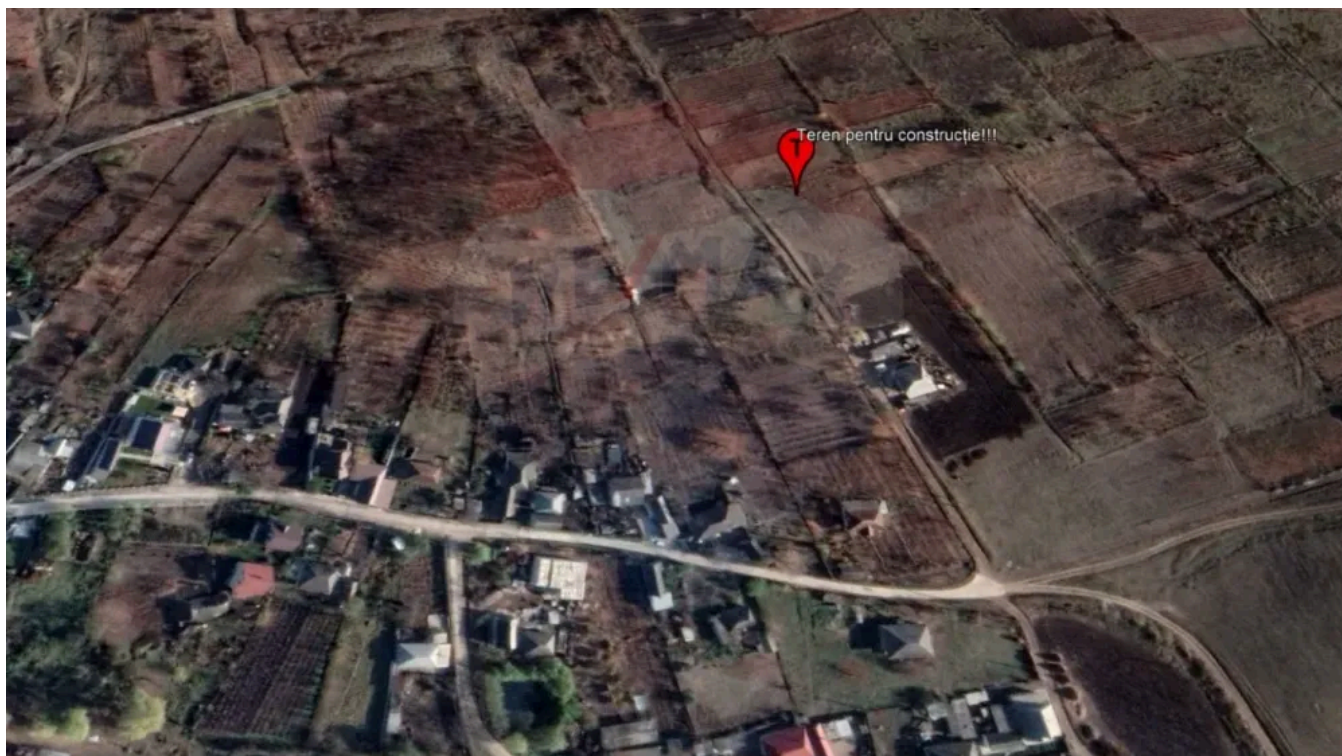

De vânzare Teren pentru constructii Sociteni!

Raion Ialoveni / Oraș Sociteni / No sector / No street

38.000 €

Descriere

Oportunitate excelentă de a construi casa visurilor tale, la doar 10 minute de Chișinău!

Detalii Teren:

- Locație: satul Sociteni, raionul Ialoveni
- Suprafață: 7 ari
- Accesibilitate: Drum asfaltat, facilitând accesul rapid la oraș și la toate utilitățile necesare.
- Avantaje: Zonă liniștită, ideală pentru familie, cu posibilitatea de a beneficia de toate facilitățile urbane la o distanță mică.
- Infrastructură: Aproape de supermarketuri, școli, grădinițe și alte servicii esențiale.

Detalii

📏 Suprafață teren: 7 ari

💧 Țevi de apă: Există o sursă de apă

🚰 Canalizare: Nu este canalizare

🔥 Gazificare: Nu este gazificat

Facilități

Utilități teren

- Curent
- Apă