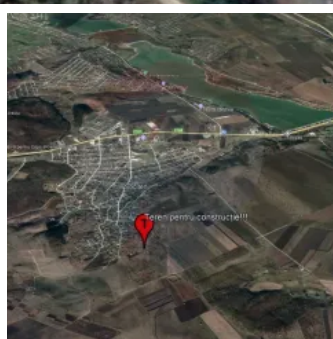

De vânzare Teren pentru constructii Sociteni!

Raion Ialoveni / Oraș Sociteni / No sector / No street

38.000 €

Descriere

Oportunitate excelentă de a construi casa visurilor tale, la doar 10 minute de Chișinău!

Detalii Teren:

- Locație: satul Sociteni, raionul Ialoveni
- Suprafață: 7 ari
- Accesibilitate: Drum asfaltat, facilitând accesul rapid la oraș și la toate utilitățile necesare.
- Avantaje: Zonă liniștită, ideală pentru familie, cu posibilitatea de a beneficia de toate facilitățile urbane la o distanță mică.
- Infrastructură: Aproape de supermarketuri, școli, grădinițe și alte servicii esențiale.