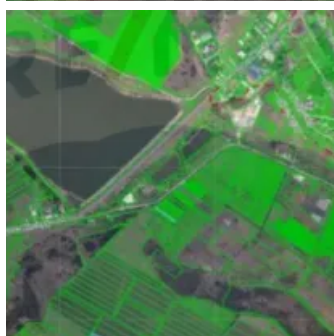

## Teren Agricol Sociteni!

Raion Ialoveni / Oraş Sociteni / No sector / Chişinău-Hânceşti

## Descriere

---

Descoperă oportunitatea ideală pentru dezvoltarea afacerii tale agricole sau pentru investiții!

Detalii Teren:

- Suprafață: 14 ari
- Locație: Aproape de orașul Ialoveni, în apropierea Iazului Danceni, un loc perfect pentru activități agricole și recreative.
- Accesibilitate: Drumuri bine întreținute, acces ușor la utilități.
- Potrivit pentru: Culturi agricole, grădini, sere sau alte proiecte agricole.
- Medii Naturale: Zona oferă un peisaj natural frumos, cu apă din iaz, ideal pentru irigații.

### Amplasare teren

- Amplasat înafara localității