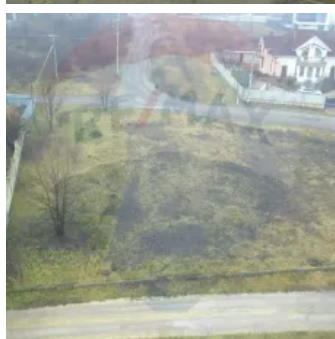

Teren de constructii (5Ari) de vanzare in Ghidighici

Raion Chisinau / Oraş Ghidighici / No sector / str. Sfatul Ţării

40.000 €

Descriere

Teren de constructie in suburbia Ghidighici cu o amplasare extraordinara, Teren este de 5Ari cu toate comunicatiile (gaz, apa, canalizare, curent), terenul este la drum asfaltat, prin apropiere puteti gasi toate facilitatile necesare (scoala, gradinita, market, farmacie, statie de autobuz, primaria, si altele...).

Pentru mai multe detalii si vizionari, nu ezitati sa ma contactati!

Detalii

🏠 Suprafață teren: 5 ari

💧 Țevi de apă: Există o sursă de apă

🗑️ Canalizare: Este canalizare

🔥 Gazificare: Gazificat

Facilități

Utilități teren