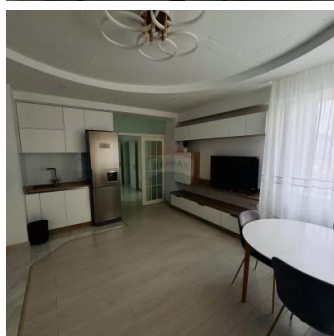

chirie Centru Valea Trandafirilor

Raion Chisinau / Oraș Chisinau / Centru / str. Valea Trandafirilor

800 €

Descriere

Vreau sa incep de la amplasarea apartamentului si anume cmlplexul Glorinal din imediata apropiere a parcului Valea Trandafirilor. Spre chirie super apartament cu 2 dormitoare separate si o bucatarie spatioasa comasata cu living. Apartamentul are euroreparatie. Din dotari pot enumera :