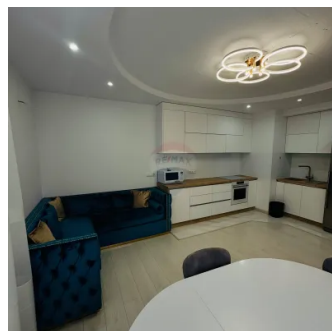

chirie Centru Valea Trandafirilor

Raion Chisinau / Oraș Chisinau / Centru / str. Valea Trandafirilor

800 €

Descriere

Vreau sa incep de la amplasarea apartamentului si anume cmlplexul Glorinal din imediata apropiere a parcului Valea Trandafirilor. Spre chirie super apartament cu 2 dormitoare separate si o bucatarie spatioasa comasata cu living. Apartamentul are euroreparatie. Din dotari pot enumera :