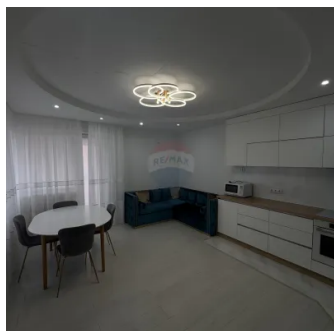

chirie Centru Valea Trandafirilor

Raion Chisinau / Oraș Chisinau / Centru / str. Valea Trandafirilor

800 €

Descriere

Vreau sa incep de la amplasarea apartamentului si anume cmlplexul Glorinal din imediata apropiere a parcului Valea Trandafirilor. Spre chirie super apartament cu 2 dormitoare separate si o bucatarie spatioasa comasata cu living. Apartamentul are euroreparatie. Din dotari pot enumera :