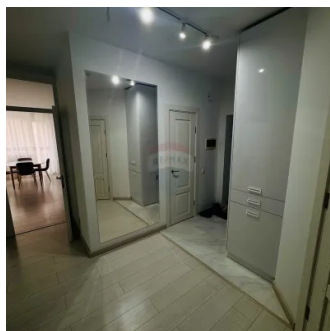

chirie Centru Valea Trandafirilor

Raion Chisinau / Oraș Chisinau / Centru / str. Valea Trandafirilor

800 €

Descriere

Vreau sa incep de la amplasarea apartamentului si anume cmlplexul Glorinal din imediata apropiere a parcului Valea Trandafirilor. Spre chirie super apartament cu 2 dormitoare separate si o bucatarie spatioasa comasata cu living. Apartamentul are euroreparatie. Din dotari pot enumera :

2 blocuri sanitare

1 Debara

Tv

Se ofera spre inchiriere doar pe termen indelungat.

Detalii

🐾 Permite animale: Fără animale

🏠 Geamuri: Termopan

💎 Stare: Cu reparație

📅 Anul construirii: 2004

📏 Suprafață totală: 73 m²

🍽️ Bucătării: 1

🛏️ Camere: 2

🏠 Fond locativ: Construcții noi

Facilități

Mobilat

- Complet