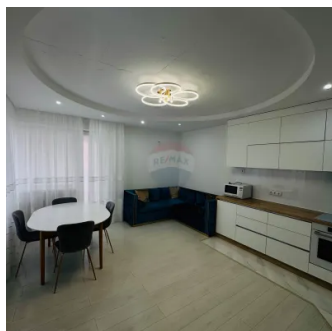

chirie Centru Valea Trandafirilor

Raion Chisinau / Oraș Chisinau / Centru / str. Valea Trandafirilor

800 €

Descriere

Vreau sa incep de la amplasarea apartamentului si anume cmlplexul Glorinal din imediata apropiere a parcului Valea Trandafirilor. Spre chirie super apartament cu 2 dormitoare separate si o bucatarie spatioasa comasata cu living. Apartamentul are euroreparatie. Din dotari pot enumera :