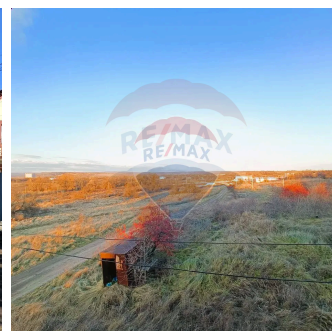

□ Oportunitate Unică în Trușeni, Zona de Vile – Lot de Pământ! □

Raion Chisinau / Oraș Trușeni / No sector / str. Sportivilor

25.500 €