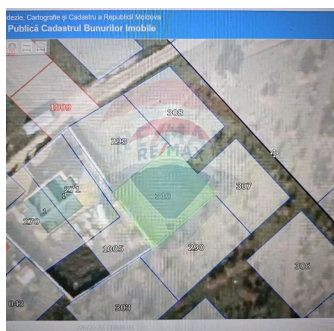

□ Oportunitate Unică în Trușeni, Zona de Vile – Lot de Pământ! □

Raion Chisinau / Oraș Trușeni / No sector / str. Sportivilor

25.500 €