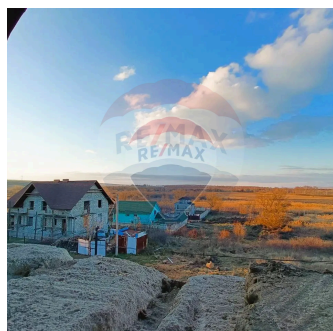

□ Oportunitate Unică în Trușeni, Zona de Vile – Lot de Pământ! □

Raion Chisinau / Oraș Trușeni / No sector / str. Sportivilor

25.500 €

Descriere

Opportunitate Unică în Trușeni, Zona de Vile - Lot de Pământ!

Locație excelentă:

Situat strategic la intrarea în Trușeni, în **Intovărașirea Pomicolă "Mugurel"**, Strada Prieteniei - o zonă de vile în plină dezvoltare, la doar 3 minute de traseul principal și la 5 km de **Chișinău**.

Accesibilitate și liniște într-un singur loc!

Preț: 25.900 €

Detalii Imobil:

Suprafață Totală: 7,25 ari

Un colț de natură la porțile Chișinăului:

Trușeni devine tot mai popular pentru cei care doresc un **stil de viață echilibrat**. Înconjurată de **verdeată și liniște**, dar aproape de facilități urbane moderne, acest teren este locul perfect pentru a **construi căminul visat** conform preferințelor tale.