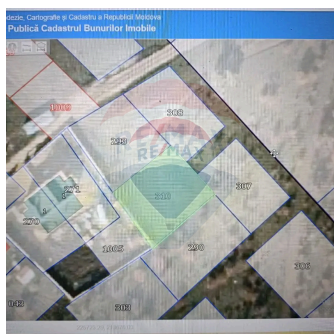

□ Oportunitate Unică în Trușeni, Zona de Vile – Lot de Pământ!

Raion Chisinau / Oraș Trușeni / No sector / str. Sportivilor

25.900 €