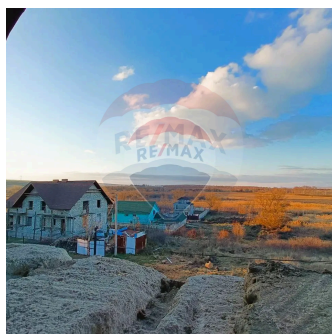

□ Oportunitate Unică în Trușeni, Zona de Vile – Lot de Pământ!

Raion Chisinau / Oraș Trușeni / No sector / str. Sportivilor

25.900 €

Descriere

□ Oportunitate Unică în Trușeni, Zona de Vile - Lot de Pământ!

□ □ Locație excelentă: □ Situat strategic la intrarea în Trușeni, în Intovărășirea Pomicolă "Mugure!", Strada Prieteniei □ - o zonă de vile în plină dezvoltare, la doar 3 minute de traseul principal □ și la 5 km de Chișinău □. □ Accesibilitate și liniște într-un singur loc! □ Preț: 25.900 € □ □ Detalii Imobil: □ Suprafață Totală: 7,25 ari □ □ Un colț de natură la porțile Chișinăului: □ Trușeni devine tot mai popular pentru cei care doresc un stil de viață echilibrat. Înconjurată de verdeață și liniște, dar aproape de facilități urbane moderne, acest teren este locul perfect pentru a construi căminul visat conform preferințelor tale □□. □ Investiție Inteligentă: □ Zona este în continuă dezvoltare, ceea ce asigură o creștere constantă a valorii proprietății □□. □ Investește acum într-o comunitate modernă și prosperă! □ Pentru detalii suplimentare și programări vizionări: □ 061 179 797 (Andrei) □ Nu rata această ocazie! Creează căminul visat pentru familia ta într-o locație de excepție! □□ tradu in rusa si engleza