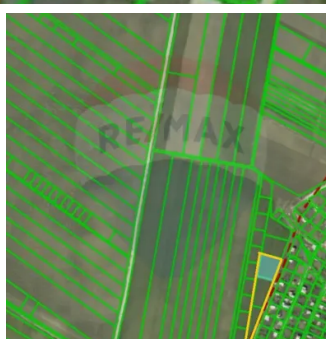

Teren Agricol de Vinzare

Raion Chisinau / Oraş Tohatin / No sector / str. Sfântul Dumitru

60.000 €

Descriere

Spre vânzare teren agricol cu suprafata de 0,63 ha amplasat in mun.Chisinau, s.Tohatin. Teren este compartimentat din trei terenuri cite 0,21ha.

Detalii

Suprafață teren: 63 ari

Canalizare: Nu este canalizare

Țevi de apă: Fără instalații sanitare

Gazificare: Gazificat

Facilități

Amenajare străzi

- Pietruite