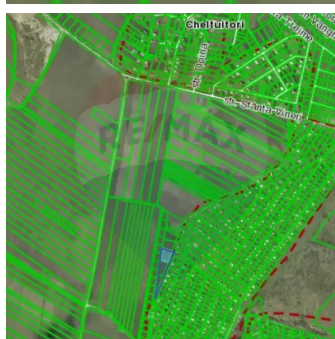

Teren Agricol de Vinzare

Raion Chisinau / Oraş Tohatin / No sector / str. Sfântul Dumitru

60.000 €

Descriere

Spre vânzare teren agricol cu suprafata de 0,63 ha amplasat in mun.Chisinau, s.Tohatin. Teren este compartimentat din trei terenuri cite 0,21ha.

Detalii

Suprafață teren: 63 ari

Canalizare: Nu este canalizare

Țevi de apă: Fără instalații sanitare

Gazificare: Gazificat

Facilități

Amenajare străzi

- Pietruite