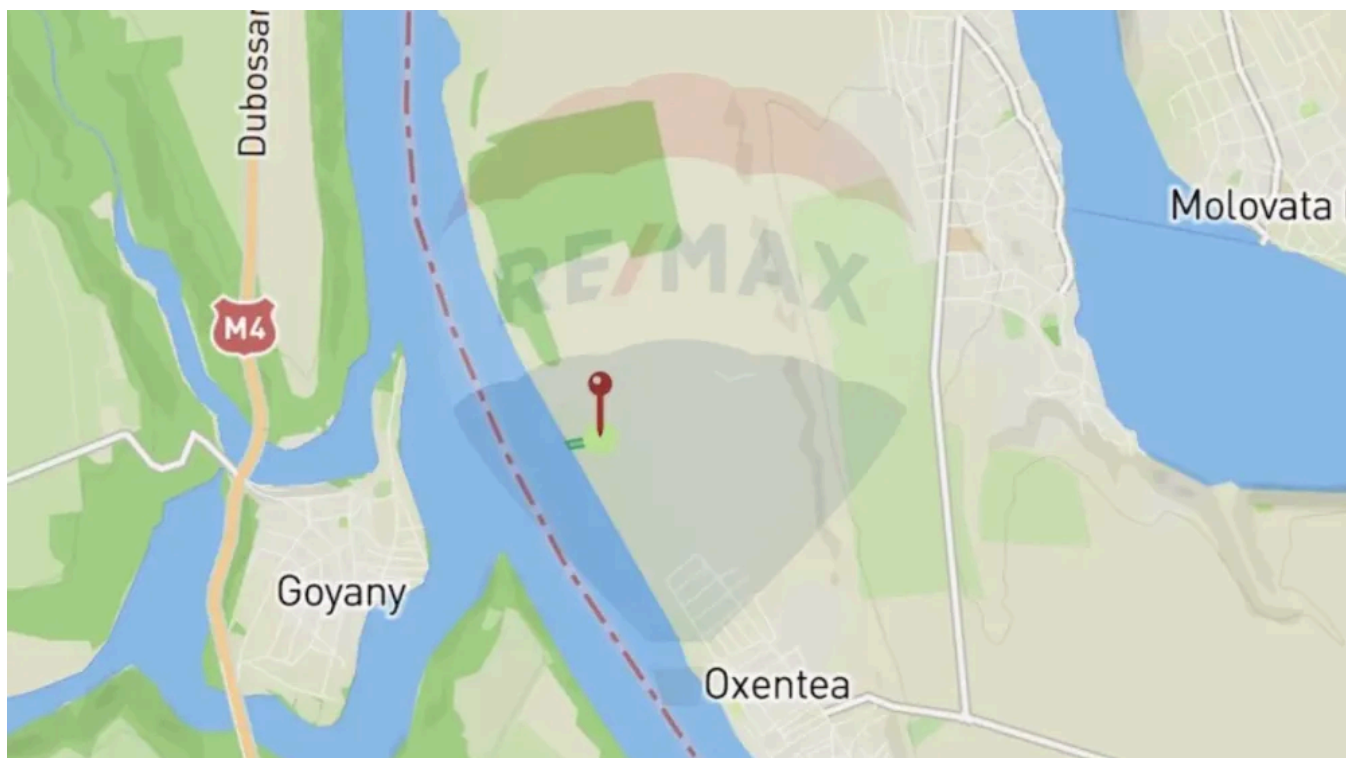

Teren cu acces direct la r.Nistru.

Raion Dubăsari / Oraș Molovata / No sector / Criuleni(vama)-Ustia

55.000 €

Descriere

Teren cu acces direct la r.Nistru.
Destinație Agricolă 18 Ari.
Acest teren va oferă posibilitatea viitoare spre a construi o baza de odihna si retreat.
Perfect pentru cei pasionați de pescuit si natura.
Terenul dispune de energie electrică si apa.
Deschidere la drum 10m.
Lungime 200m.
Aveți posibilitatea de a procura si următoarele 2 loturi identice din apropiere.
Nu ezita sa ma contactezi pentru mai multe detalii!
079 000 254

Detalii

🏡 Suprafață teren: 18 ari

🚰 Canalizare: Nu este canalizare

💧 Țevi de apă: Există o sursă de apă

🔥 Gazificare: Gazificat

Facilități

Agent

RE/MAX
Invest