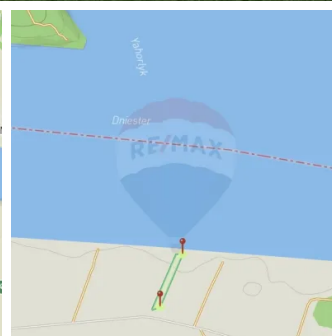

Teren cu acces direct la r.Nistru.

Raion Dubăsari / Oraș Molovata / No sector / Criuleni - vama

55.000 €

Descriere

Teren cu acces direct la r.Nistru.
Destinație Agricolă 18 Ari.
Acest teren va oferă posibilitatea viitoare spre a construi o baza de odihna si retreat.
Perfect pentru cei pasionați de pescuit si natura.
Terenul dispune de energie electrică si apa.
Deschidere la drum 10m.
Lungime 200m.
Aveți posibilitatea de a procura si următoarele 2 loturi identice din apropiere.
Nu ezita sa ma contactezi pentru mai multe detalii!
079 000 254