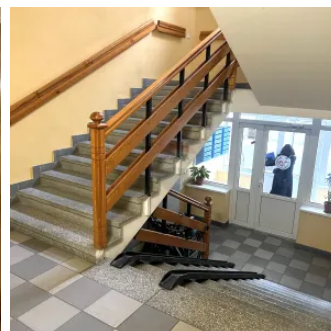

Chirie str.Grenoble

Raion Chisinau / Oraş Chisinau / Botanica / str. Grenoble

550 €

Descriere

Apartament 76 mp
2 dormitoare
Bucatarie si antreu spatios
2 blocuri sanitare
Balcon
Geamuri spre curte, și spre terenul de joaca!
Mobilat și echipat de trai.
Pentru detalii apelează 079 000 254

Detalii

🔑 Cheia la noi: Da

🏠 Suprafață totală: 76 m²

🛏 Camere: 2

🚿 Băi: 2

Facilități

Mobilat

- Complet