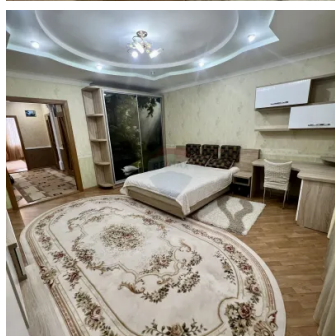

Chirie str.Grenoble

Raion Chisinau / Oraş Chisinau / Botanica / str. Grenoble

550 €

Descriere

Apartament 76 mp
2 dormitoare
Bucatarie si antreu spatios
2 blocuri sanitare
Balcon
Geamuri spre curte, și spre terenul de joaca!
Mobilat și echipat de trai.
Pentru detalii apelează 079 000 254

Detalii

🔑 Cheia la noi: Da

🏠 Suprafață totală: 76 m²

🛏 Camere: 2

🚿 Băi: 2

Facilități

Mobilat

- Complet