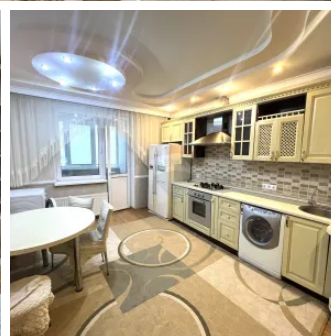

Chirie str.Grenoble

Raion Chisinau / Oraş Chisinau / Botanica / str. Grenoble

550 €

Descriere

Apartament 76 mp
2 dormitoare
Bucatarie si antreu spatios
2 blocuri sanitare
Balcon
Geamuri spre curte, și spre terenul de joaca!
Mobilat și echipat de trai.
Pentru detalii apelează 079 000 254