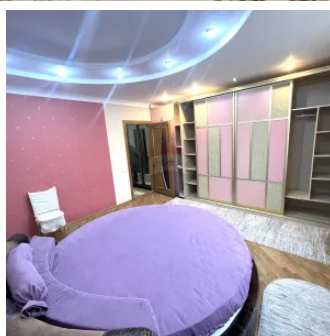

Chirie str.Grenoble

Raion Chisinau / Oraş Chisinau / Botanica / str. Grenoble

550 €

Descriere

Apartament 76 mp
2 dormitoare
Bucatarie si antreu spatios
2 blocuri sanitare
Balcon
Geamuri spre curte, și spre terenul de joaca!
Mobilat și echipat de trai.
Pentru detalii apelează 079 000 254

Detalii

🔑 Cheia la noi: Da

🏠 Suprafață totală: 76 m²

🛏 Camere: 2

🚿 Băi: 2

Facilități

Mobilat

- Complet