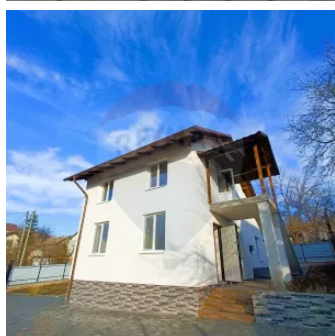

□ Casă de Vânzare în Stăuceni □

Raion Chisinau / Oraș Stăuceni / No sector / str. Luceafărul

114.900 €

Descriere

Casă de Vânzare în Stăuceni

Locație: Stăuceni, str. Luceafărul 2

Suprafață casă: 116 m²

Suprafață teren: 5,8 ari

Preț: 114.900 €

Oportunitate unică pentru un cămin confortabil!

Descriere:

Această casă spațioasă și confortabilă, situată în zona de vile din Stăuceni, beneficiază de o termoizolare eficientă și este amplasată într-o zonă liniștită, cu drum pietruit. Ideală pentru cei care apreciază aerul curat și natura verde, această locuință oferă un refugiu departe de aglomerație și zgomot. Ograda pavată adaugă un plus de confort și funcționalitate, iar spațiile bine gândite asigură un cămin ideal pentru întreaga familie.