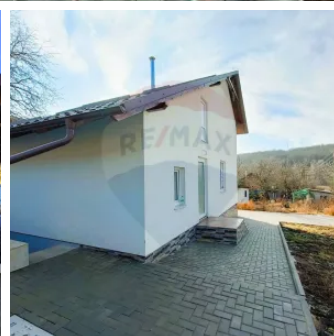

□ Casă de Vânzare în Stăuceni □

Raion Chisinau / Oraș Stăuceni / No sector / str. Luceafărul

114.900 €

Descriere

Casă de Vânzare în Stăuceni

Locație: Stăuceni, str. Luceafărul 2

Suprafață casă: 116 m²

Suprafață teren: 5,8 ari

Preț: 114.900 €

Oportunitate unică pentru un cămin confortabil!

Descriere:

Această casă spațioasă și confortabilă, situată în zona de vile din Stăuceni, beneficiază de o termoizolare eficientă și este amplasată într-o zonă liniștită, cu drum pietruit. Ideală pentru cei care apreciază aerul curat și natura verde, această locuință oferă un refugiu departe de aglomerație și zgomot. Ograda pavată adaugă un plus de confort și funcționalitate, iar spațiile bine gândite asigură un cămin ideal pentru întreaga familie.

🏗 Clădire nouă: Da

🔑 Cheia la noi: Da

💧 Sursă încălzire: Centrală imobil

🚿 Bucătării: 1

🚽 Băi: 2

🏡 Etaje: 2

🏠 Dat în exploatare: Da

Facilități