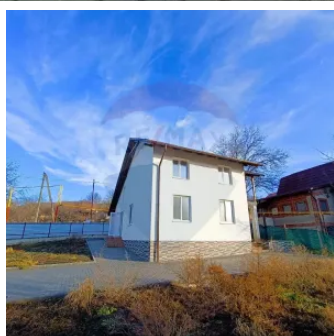

□ Casă de Vânzare în Stăuceni □

Raion Chisinau / Oraș Stăuceni / No sector / str. Luceafărul

114.900 €

Descriere

Casă de Vânzare în Stăuceni

Locație: Stăuceni, str. Luceafărul 2

Suprafață casă: 116 m²

Suprafață teren: 5,8 ari

Preț: 114.900 €

Oportunitate unică pentru un cămin confortabil!

Descriere:

Această casă spațioasă și confortabilă, situată în zona de vile din Stăuceni, beneficiază de o termoizolare eficientă și este amplasată într-o zonă liniștită, cu drum pietruit. Ideală pentru cei care apreciază aerul curat și natura verde, această locuință oferă un refugiu departe de aglomerație și zgomot. Ograda pavată adaugă un plus de confort și funcționalitate, iar spațiile bine gândite asigură un cămin ideal pentru întreaga familie.