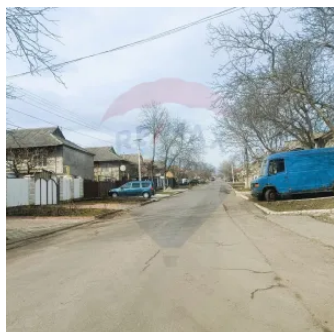

□ Oportunitate Unică în Trușeni – Lot de Pământ pentru Construcții □

Raion Chisinau / Oraș Trușeni / No sector / str. Voluntarilor

49.900 €

Descriere

Opportunitate Unică în Trușeni – Lot de Pământ pentru Construcții

Locație excelentă:

Situat strategic la intrarea în Trușeni, pe Strada Voluntarilor nr. 31 – o zonă în plină dezvoltare, la doar 10 minute de Chișinău. Lotul are o formă pătrată, ideală pentru construcții fără dificultăți. În imediata apropiere sunt disponibile utilități precum gaz, curent electric și apă.

Preț: 49.900 €

Detalii Imobil:

Deschidere la drum: 26 m

Suprafață totală: 7,00 ari

Un colț de natură aproape de Chișinău:

Trușeni este o alegere populară pentru cei care își doresc un stil de viață echilibrat. Înconjurat de verdețură și liniște, dar totodată aproape de facilități urbane moderne, acest teren reprezintă o oportunitate unică de a construi căminul visurilor tale.