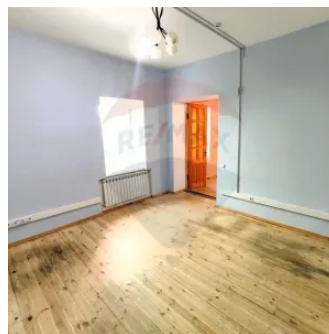

Oficiu/Spatiu Comercial de Vânzare în Centru! Ofertă ideală pentru Afacerea Ta

Raion Chisinau / Oraș Chisinau / Centru / str. Anatol Corobceanu

410.000 €

Descriere

Oficiu/Spatiu Comercial de Vânzare în Centru! Ofertă ideală pentru Afacerea Ta!

Locație: Sectorul Centru, Str. Anatol Corobcean 22

Suprafață Totală: 333 m²

Suprafață Utilă: 215 m²

Preț: 410.000 €

Descoperiți oportunitatea perfectă pentru investiția în afacerea dumneavoastră! Acest spațiu comercial, situat în inima Chișinăului, oferă toate facilitățile necesare pentru a vă desfășura activitatea în cele mai bune condiții. Cu o compartimentare practică și multiple avantaje, acest oficiu este soluția ideală pentru un business de succes.

Etaje: 2

Stare: Cu reparație

Camere: 11

Bucătării: 2

Băi: 4

Sursă încălzire: Centrală termică individuală

Facilități

Agent