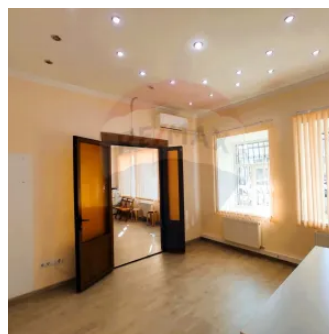

Oficiu/Spatiu Comercial de Vânzare în Centru! Ofertă ideală pentru Afacerea Ta

Raion Chisinau / Oraș Chisinau / Centru / str. Anatol Corobceanu

410.000 €

Descriere

Oficiu/Spatiu Comercial de Vânzare în Centru! Ofertă ideală pentru Afacerea Ta!

Locație: Sectorul Centru, Str. Anatol Corobcean 22

Suprafață Totală: 333 m²

Suprafață Utilă: 215 m²

Preț: 410.000 €

Descoperiți oportunitatea perfectă pentru investiția în afacerea dumneavoastră! Acest spațiu comercial, situat în inima Chișinăului, oferă toate facilitățile necesare pentru a vă desfășura activitatea în cele mai bune condiții. Cu o compartimentare practică și multiple avantaje, acest oficiu este soluția ideală pentru un business de succes.