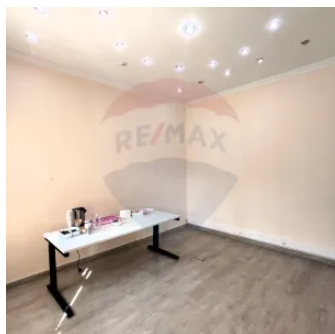

Oficiu/Spatiu Comercial de Vânzare în Centru! Ofertă ideală pentru Afacerea Ta

Raion Chisinau / Oraș Chisinau / Centru / str. Anatol Corobceanu

410.000 €

Descriere

Oficiu/Spatiu Comercial de Vânzare în Centru! Ofertă ideală pentru Afacerea Ta!

Locație: Sectorul Centru, Str. Anatol Corobcean 22

Suprafață Totală: 333 m²

Suprafață Utilă: 215 m²

Preț: 410.000 €

Descoperiți oportunitatea perfectă pentru investiția în afacerea dumneavoastră! Acest spațiu comercial, situat în inima Chișinăului, oferă toate facilitățile necesare pentru a vă desfășura activitatea în cele mai bune condiții. Cu o compartimentare practică și multiple avantaje, acest oficiu este soluția ideală pentru un business de succes.