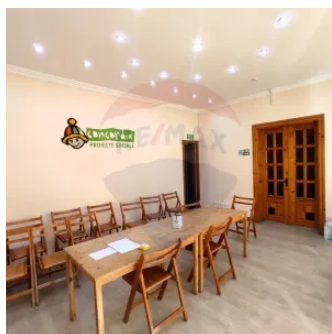

Oficiu/Spatiu Comercial de Vânzare în Centru! Ofertă ideală pentru Afacerea Ta

Raion Chisinau / Oraș Chisinau / Centru / str. Anatol Corobceanu

410.000 €

Descriere

Oficiu/Spatiu Comercial de Vânzare în Centru! Ofertă ideală pentru Afacerea Ta!

Locație: Sectorul Centru, Str. Anatol Corobcean 22

Suprafață Totală: 333 m²

Suprafață Utilă: 215 m²

Preț: 410.000 €

Descoperiți oportunitatea perfectă pentru investiția în afacerea dumneavoastră! Acest spațiu comercial, situat în inima Chișinăului, oferă toate facilitățile necesare pentru a vă desfășura activitatea în cele mai bune condiții. Cu o compartimentare practică și multiple avantaje, acest oficiu este soluția ideală pentru un business de succes.