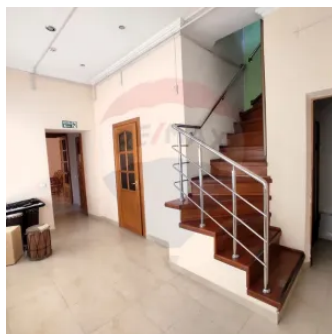

Oficiu/Spatiu Comercial de Vânzare în Centru! Ofertă ideală pentru Afacerea Ta

Raion Chisinau / Oraș Chisinau / Centru / str. Anatol Corobceanu

410.000 €

Descriere

Oficiu/Spatiu Comercial de Vânzare în Centru! Ofertă ideală pentru Afacerea Ta!

Locație: Sectorul Centru, Str. Anatol Corobcean 22

Suprafață Totală: 333 m²

Suprafață Utilă: 215 m²

Preț: 410.000 €

Descoperiți oportunitatea perfectă pentru investiția în afacerea dumneavoastră! Acest spațiu comercial, situat în inima Chișinăului, oferă toate facilitățile necesare pentru a vă desfășura activitatea în cele mai bune condiții. Cu o compartimentare practică și multiple avantaje, acest oficiu este soluția ideală pentru un business de succes.