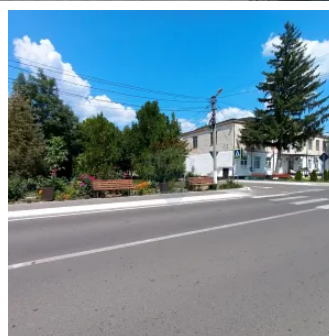

# Descriere

Teren pentru Construcții - 17 Ari în Zîmbreni, Ialoveni

Teren Intravilan de Vânzare în r-nul Ialoveni, com. Zîmbreni

Suprafață Teren: 17.32 ari

Tip Teren: pentru Construcții

Disponibilitate: Imediat

Deschidere Stradă: pe 2 laturi

Deschidere la: Drum Secundar

Lungime Deschidere Stradă: Aproximativ 30x30

Preț: 17.000 €

Descriere Proprietate:

Suntem încântați să vă oferim spre vânzare un teren intravilan de excepție, având o suprafață de 17.32 ari, situat în localitatea Zîmbreni, r-nul Ialoveni. Acest teren se află într-un cartier liniștit, format din case și vile, oferind un mediu ideal pentru cei care apreciază natura și liniștea rurală.

Caracteristici Principale:

- Suprafață teren: 17.32 ari
- Front stradal: aproximativ 30 metri pe 30 de metri
- Amenajare străzi: Asfaltate, Iluminat stradal, Mijloace de transport în comun
- Utilități teren: Curent electric

Acest teren reprezintă o oportunitate excelentă pentru cei care doresc să construiască o locuință permanentă într-un mediu natural deosebit, departe de agitația orașului, dar beneficiind în același timp de toate facilitățile moderne necesare pentru un confort optim.