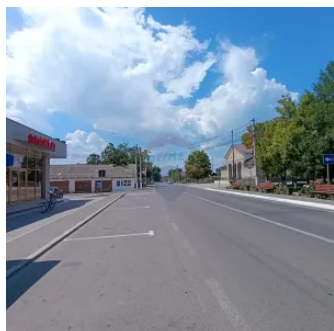

# Descriere

Teren pentru Construcții - 17 Ari în Zîmbreni, Ialoveni

Teren Intravilan de Vânzare în r-nul Ialoveni, com. Zîmbreni

Suprafață Teren: 17.32 ari

Tip Teren: pentru Construcții

Disponibilitate: Imediat

Deschidere Stradă: pe 2 laturi

Deschidere la: Drum Secundar

Lungime Deschidere Stradă: Aproximativ 30x30

Preț: 17.000 €

Descriere Proprietate:

Suntem încântați să vă oferim spre vânzare un teren intravilan de excepție, având o suprafață de 17.32 ari, situat în localitatea Zîmbreni, r-nul Ialoveni. Acest teren se află într-un cartier liniștit, format din case și vile, oferind un mediu ideal pentru cei care apreciază natura și liniștea rurală.

Caracteristici Principale:

- Suprafață teren: 17.32 ari
- Front stradal: aproximativ 30 metri pe 30 de metri
- Amenajare străzi: Asfaltate, Iluminat stradal, Mijloace de transport în comun
- Utilități teren: Curent electric

Acest teren reprezintă o oportunitate excelentă pentru cei care doresc să construiască o locuință permanentă într-un mediu natural deosebit, departe de agitația orașului, dar beneficiind în același timp de toate facilitățile moderne necesare pentru un confort optim.