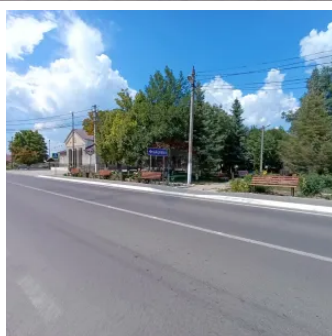

# Descriere

Teren pentru Construcții - 17 Ari în Zîmbreni, Ialoveni

Teren Intravilan de Vânzare în r-nul Ialoveni, com. Zîmbreni

Suprafață Teren: 17.32 ari

Tip Teren: pentru Construcții

Disponibilitate: Imediat

Deschidere Stradă: pe 2 laturi

Deschidere la: Drum Secundar

Lungime Deschidere Stradă: Aproximativ 30x30

Preț: 17.000 €

Descriere Proprietate:

Suntem încântați să vă oferim spre vânzare un teren intravilan de excepție, având o suprafață de 17.32 ari, situat în localitatea Zîmbreni, r-nul Ialoveni. Acest teren se află într-un cartier liniștit, format din case și vile, oferind un mediu ideal pentru cei care apreciază natura și liniștea rurală.

Caracteristici Principale:

- Suprafață teren: 17.32 ari
- Front stradal: aproximativ 30 metri pe 30 de metri
- Amenajare străzi: Asfaltate, Iluminat stradal, Mijloace de transport în comun
- Utilități teren: Curent electric

Acest teren reprezintă o oportunitate excelentă pentru cei care doresc să construiască o locuință permanentă într-un mediu natural deosebit, departe de agitația orașului, dar beneficiind în același timp de toate facilitățile moderne necesare pentru un confort optim.