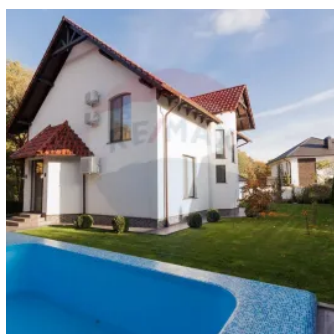

Raion Chisinau / Oraş Durlleşti / No sector / str-la 2 Tineretului

750.000 €

Descriere

N/A

Detalii

Facilități

Acces Internet

- Wi-Fi