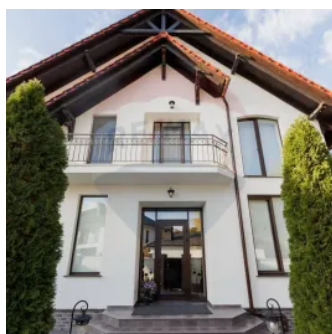

Raion Chisinau / Oraş Durlleşti / No sector / str-la 2 Tineretului

750.000 €

Descriere

N/A

Detalii

Facilități

Acces Internet

- Wi-Fi