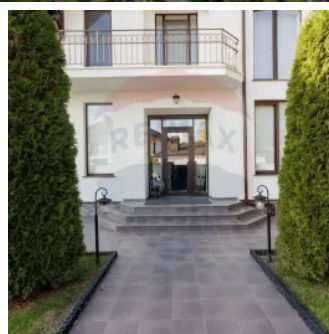

Raion Chisinau / Oraş Durlleşti / No sector / str-la 2 Tineretului

750.000 €

Descriere

N/A

Detalii

Facilități

Acces Internet

- Wi-Fi