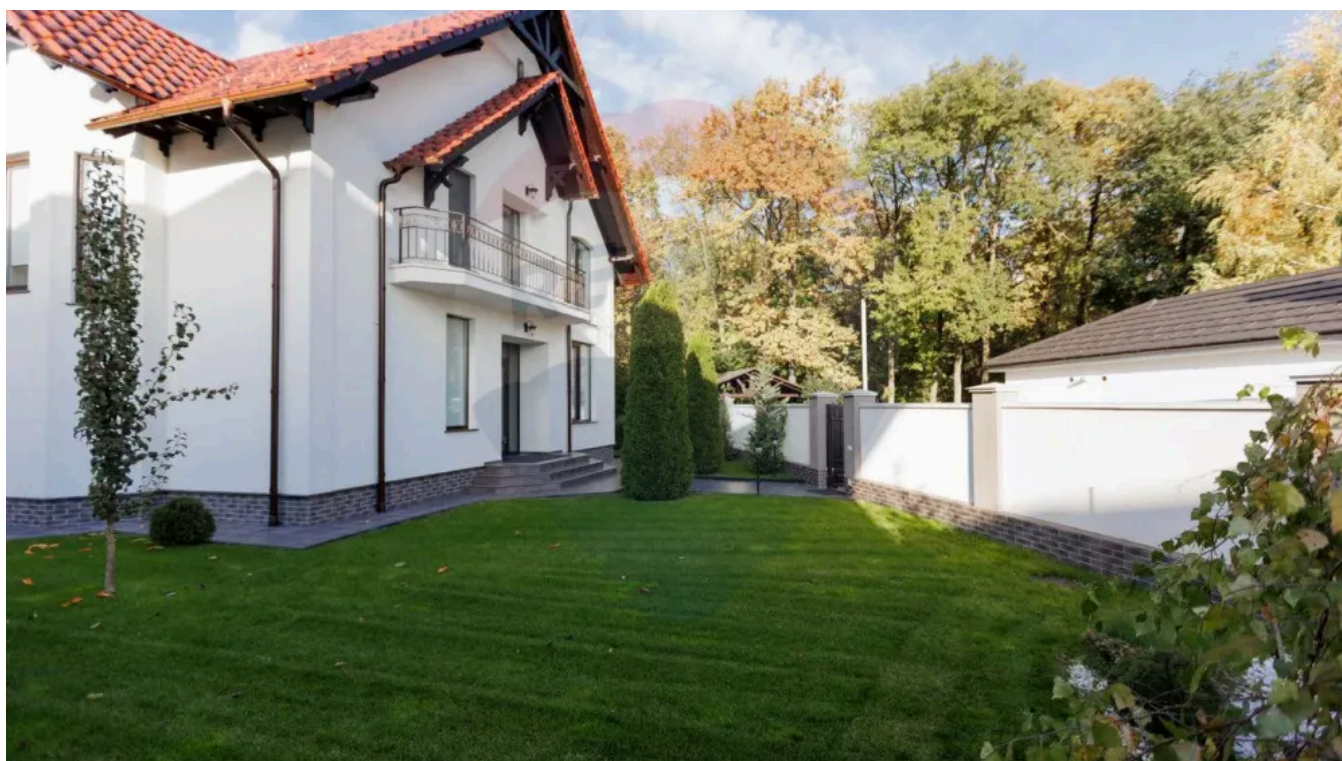

Raion Chisinau / Oraş Durlleşti / No sector / str-la 2 Tineretului

750.000 €

Descriere

N/A

Detalii

Facilități

Acces Internet

- Wi-Fi