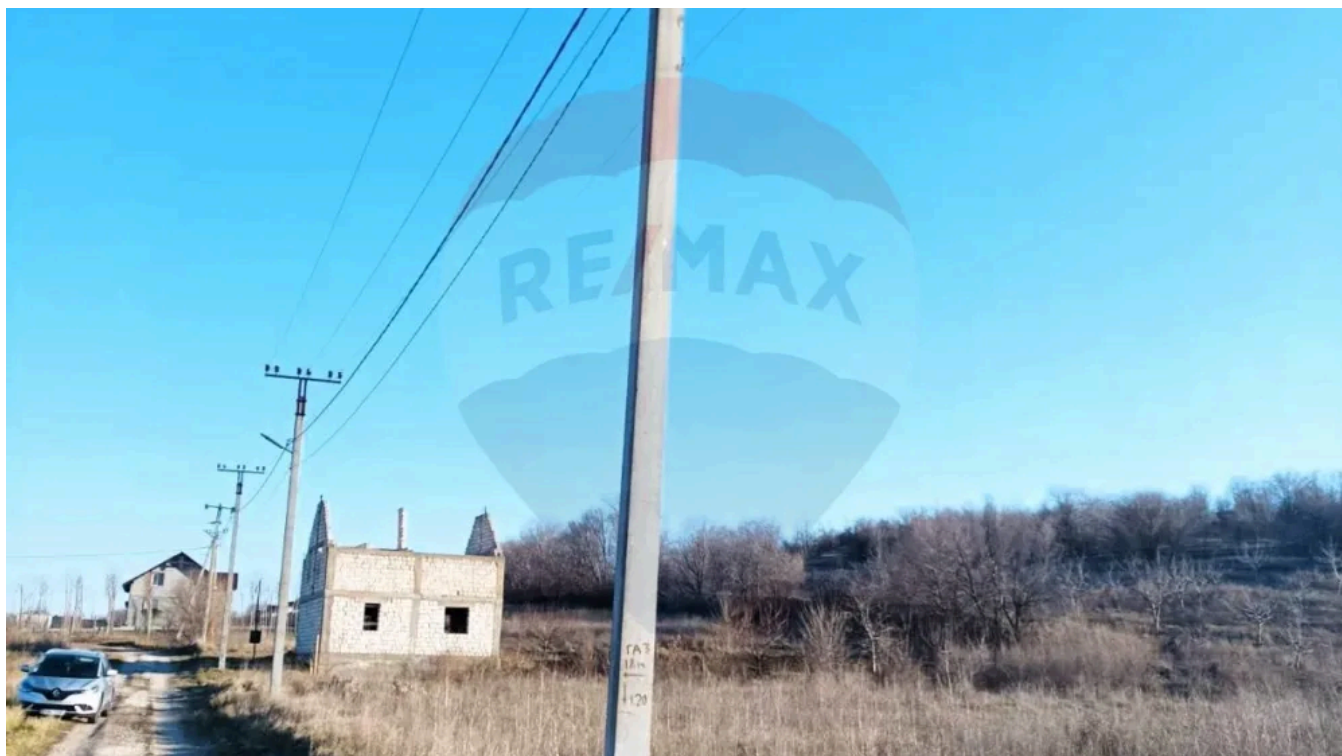

Teren pentru Construcții în Țîntăreni, 8.17 ari.

Raion Anenii Noi / Oraș Țîntăreni / No sector / Str. Mihai Frunze

9.000 €