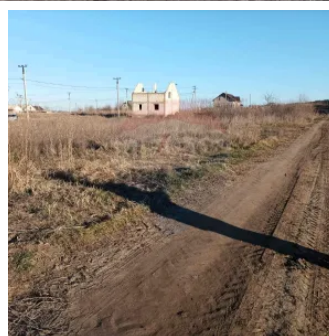

Teren pentru Construcții în Țîntăreni, 8.17 ari.

Raion Anenii Noi / Oraș Țîntăreni / No sector / Str. Mihai Frunze

9.000 €