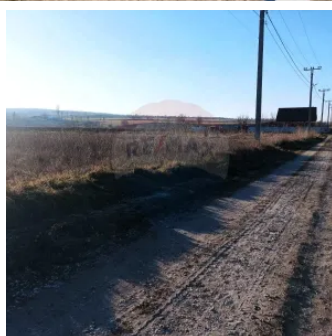

Teren pentru Construcții în Țîntăreni, 8.17 ari.

Raion Anenii Noi / Oraș Țîntăreni / No sector / Str. Mihai Frunze

9.000 €