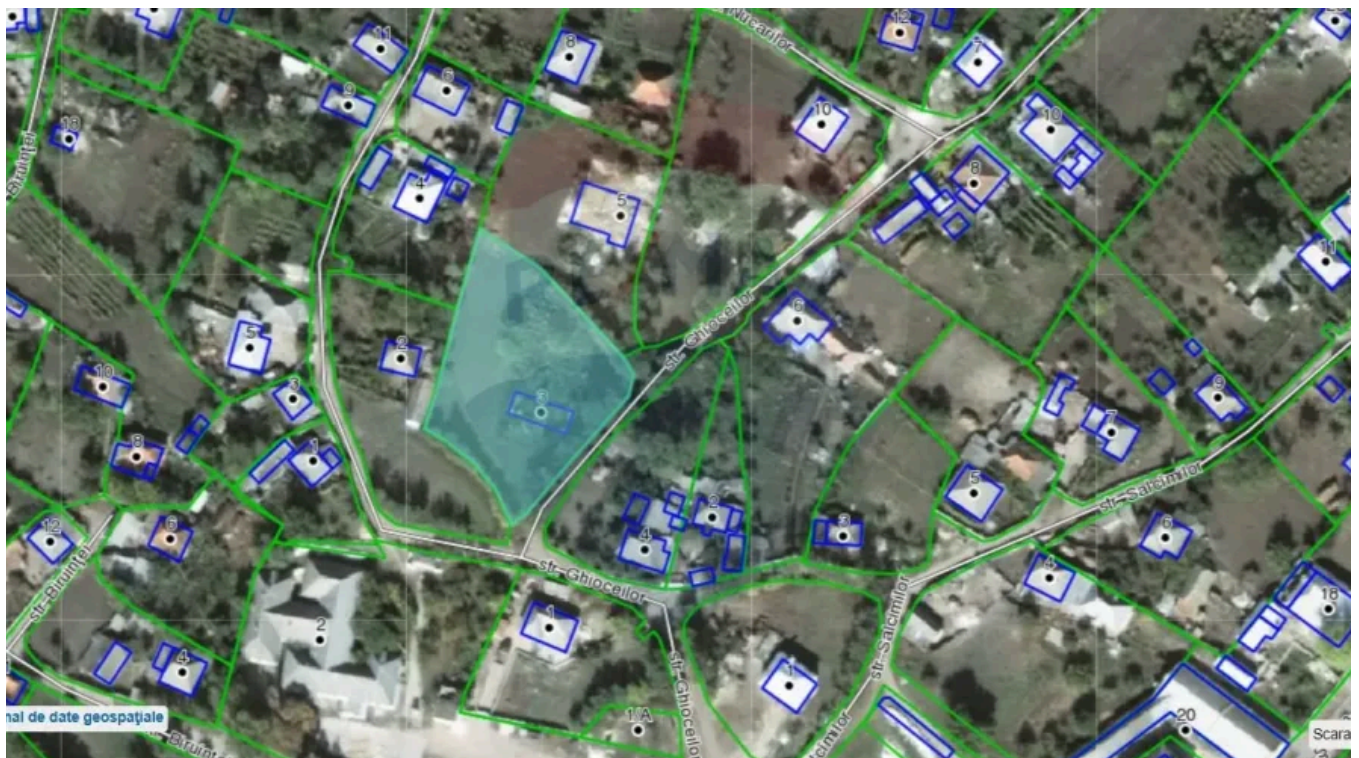

Teren Centru Criuleni Isnovat

Raion Criuleni / Oraş Işnovăţ / No sector / Strada Biruinţei

12.000 €

Descriere

Spre vânzare Teren sub construcție
Cu toate comunicațiile
Perfect pentru o construcție
Este poziționat în centrul orașului

Detalii

🏠 Suprafață teren: 23 ari

💧 Țevi de apă: Există o sursă de apă

🚰 Canalizare: Este canalizare

🔥 Gazificare: Gazificat

Facilități

Agent

RE/MAX
Invest