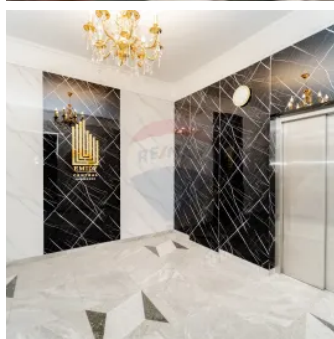

# Descriere

Apartament cu o suprafață de **72,5 mp**, situat la etajul 2 din 5, amplasat pe **str. Vasile Alecsandri 80B, sectorul Centru** al capitalei.

**Compartimentare:** antreu, 2 camere, bucătărie cu zonă de living, 2 blocuri sanitare.