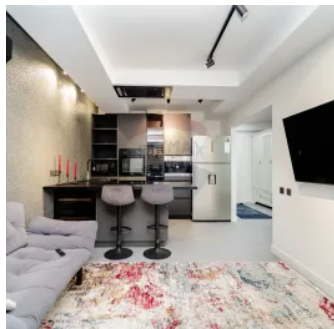

# Descriere

Apartament cu o suprafață de **72,5 mp**, situat la etajul 2 din 5, amplasat pe **str. Vasile Alecsandri 80B, sectorul Centru** al capitalei.

**Compartimentare:** antreu, 2 camere, bucătărie cu zonă de living, 2 blocuri sanitare.