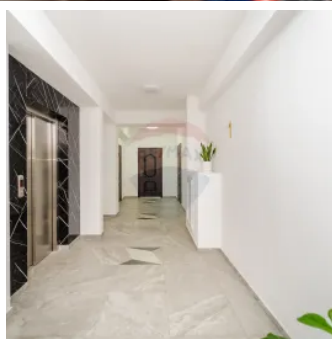

# Descriere

Apartament cu o suprafață de **72,5 mp**, situat la etajul 2 din 5, amplasat pe **str. Vasile Alecsandri 80B, sectorul Centru** al capitalei.

**Compartimentare:** antreu, 2 camere, bucătărie cu zonă de living, 2 blocuri sanitare.