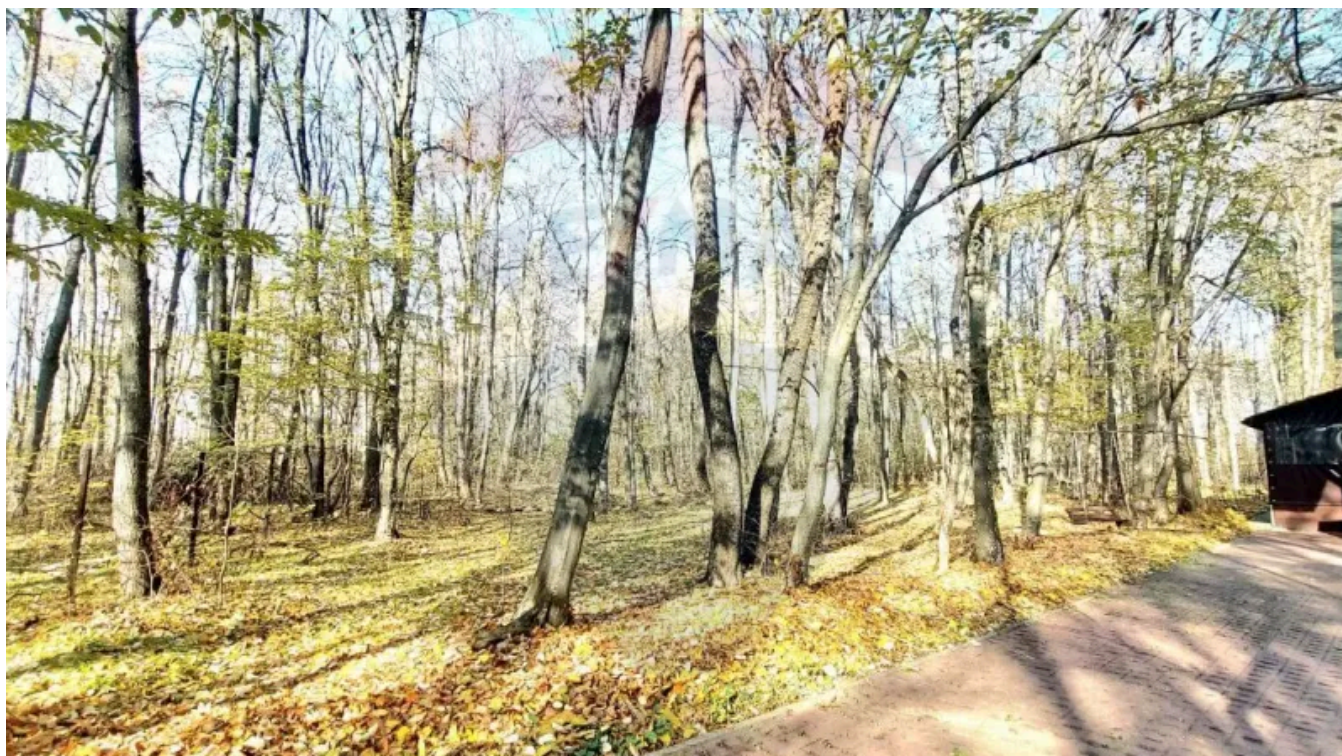

50 ari de Teren forestier si de recreere in Codri!!

Raion Ialoveni / Oraş Ulmu / No sector / Viilor

40.000 €

Descriere

Teren - 50 Ari în Codrii

Descoperă un colț de paradis chiar în inima Codrilor! Oferim spre închiriere un teren generos de 50 ari, situat într-o zonă deosebită, ideală pentru activități de agrement, proiecte ecologice, camping sau evenimente în aer liber.

Loc pentru căsuță de vacanță cu suprafața de 50 ari în Codri !!

Caracteristici:

Suprafață: 50 ari

Localizare: Zonă liniștită, în mijlocul naturii, perfectă pentru relaxare.

Accesibilitate: Drum accesibil, potrivit pentru vehicule, Poltava

Utilități: Posibilitate de conectare la electricitate/apă/canalizare (detalii la cerere).

Avantaje:

- ✓ Aer curat și peisaje spectaculoase
- ✓ Ideal pentru proiecte de ecoturism sau agricultură
- ✓ Acces rapid la zone de interes din apropiere