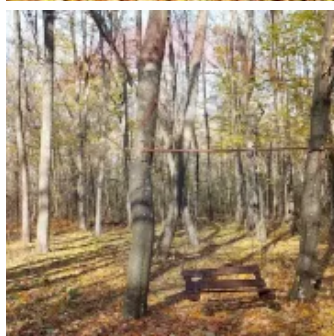

50 ari de Teren forestier si de recreere in Codri!!

Raion Ialoveni / Oraş Ulmu / No sector / Viilor

40.000 €

Descriere

Teren - 50 Ari în Codrii

Descoperă un colț de paradis chiar în inima Codrilor! Oferim spre închiriere un teren generos de 50 ari, situat într-o zonă deosebită, ideală pentru activități de agrement, proiecte ecologice, camping sau evenimente în aer liber.

Loc pentru căsuță de vacanță cu suprafața de 50 ari în Codri !!

Caracteristici:

Suprafață: 50 ari

Localizare: Zonă liniștită, în mijlocul naturii, perfectă pentru relaxare.

Accesibilitate: Drum accesibil, potrivit pentru vehicule, Poltava

Utilități: Posibilitate de conectare la electricitate/apă/canalizare (detalii la cerere).

Avantaje:

- ✓ Aer curat și peisaje spectaculoase
- ✓ Ideal pentru proiecte de ecoturism sau agricultură
- ✓ Acces rapid la zone de interes din apropiere