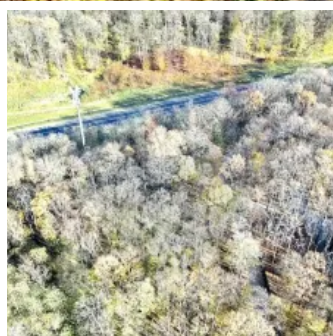

50 ari de Teren forestier si de recreere in Codri!!

Raion Ialoveni / Oraş Ulmu / No sector / Viilor

40.000 €

Descriere

Teren - 50 Ari în Codrii

Descoperă un colț de paradis chiar în inima Codrilor! Oferim spre închiriere un teren generos de 50 ari, situat într-o zonă deosebită, ideală pentru activități de agrement, proiecte ecologice, camping sau evenimente în aer liber.

Loc pentru căsuță de vacanță cu suprafața de 50 ari în Codri !!

Caracteristici:

Suprafață: 50 ari

Localizare: Zonă liniștită, în mijlocul naturii, perfectă pentru relaxare.

Accesibilitate: Drum accesibil, potrivit pentru vehicule, Poltava

Utilități: Posibilitate de conectare la electricitate/apă/canalizare (detalii la cerere).

Avantaje:

- ✓ Aer curat și peisaje spectaculoase
- ✓ Ideal pentru proiecte de ecoturism sau agricultură
- ✓ Acces rapid la zone de interes din apropiere

Detalii

Suprafață teren: 50 ari

Canalizare: Este canalizare

Țevi de apă: Există o sursă de apă

Gazificare: Nu este gazificat

Facilități

Amenajare străzi

- Pietruite