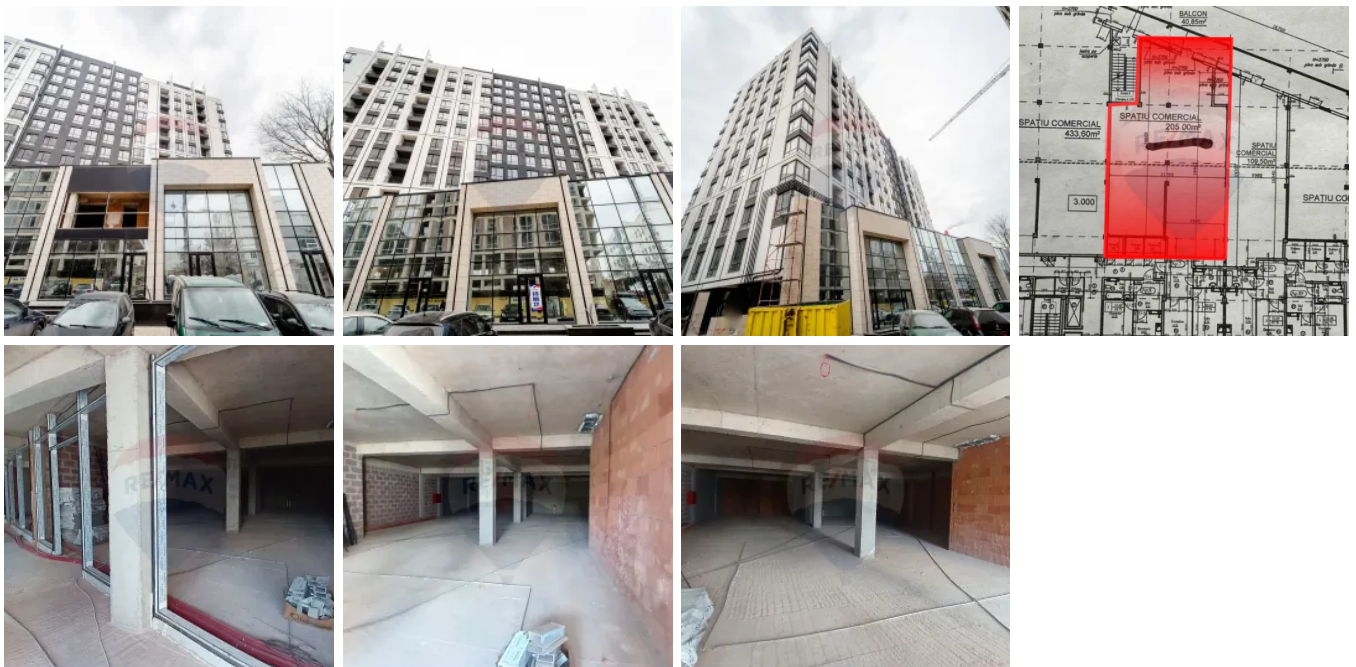

Spațiu comercial, 205 mp

Raion Chisinau / Oraș Chisinau / Sculeni / str. Ghenadie Iablocikin

370.000 €

Descriere

Spre vânzare spațiu comercial, cu suprafața de **205 mp**, amplasat în **sectorul Sculeni, str. Ghenadie Iablocikin**.

Facilități:

- variantă sură;
- nivelul 1 (deasupra la parter);
- spațiu open-space ce pot fi replanificată după necesitate;
- vizibilitate maximă;
- flux intens de pietoni și automobile;
- **Prețul este 1800 €/mp inclus TVA.**