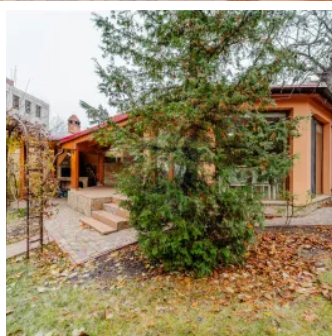

## Casa individuală, sector Centru

Raion Chisinau / Oraș Chisinau / Telecentru / șos. Hâncești

**2.500 €**

# Descriere

Descoperiți o reședință impresionantă, perfectă pentru cei care caută liniște, confort și un stil de viață rafinat. Situată pe un teren generos de **6 ari**, această oferă un echilibru ideal între eleganță și funcționalitate, fiind locul perfect pentru ambadori, oameni de afaceri sau familii care apreciază intimitatea.