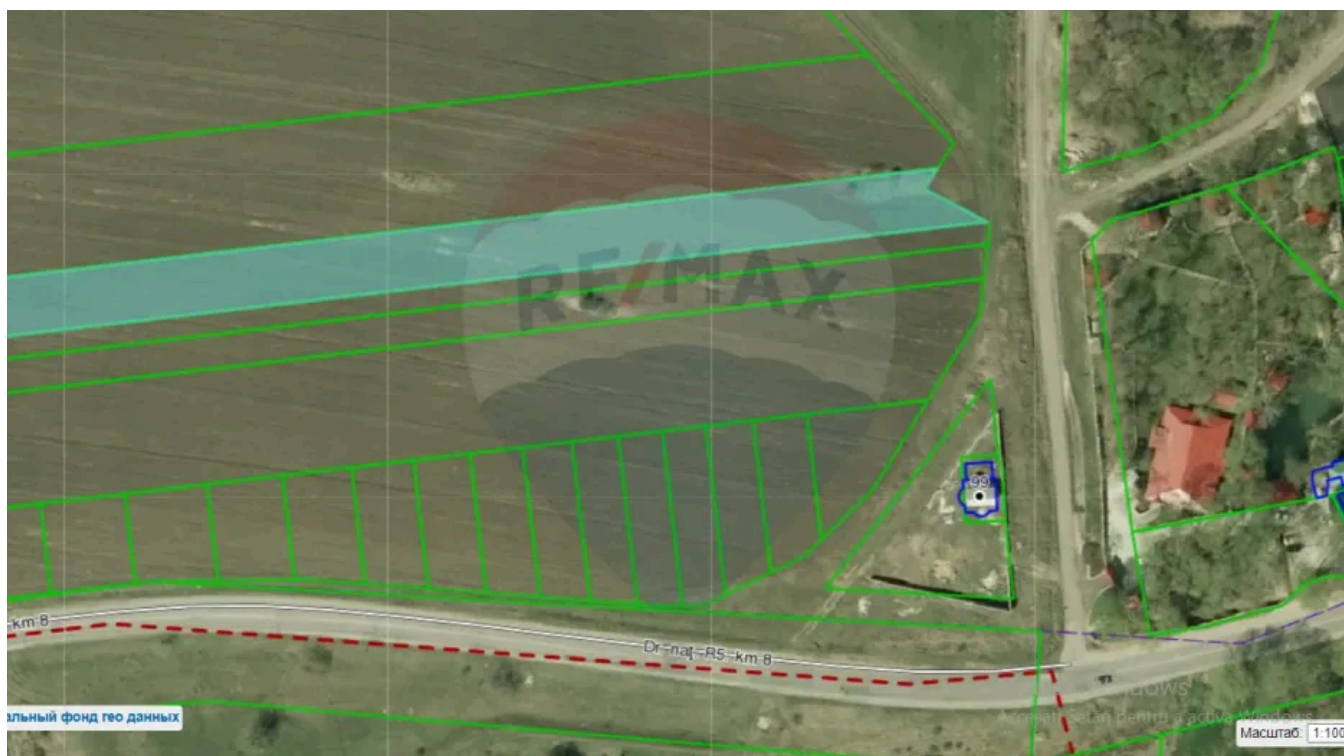

## Teren agricol

Raion Chisinau / Oraș Tohatin / No sector / str. Sfinta Vineri

## Descriere

Terenul agricol cu o suprafață de 69 ari, situat într-o zonă de dezvoltare, oferă perspective interesante. Poate fi ideal pentru construcția unor facilități sau locuințe noi, având în vedere că se află într-o zonă în care dezvoltarea urbană este în curs. De asemenea, luând în considerare tendințele actuale de urbanizare, transformarea sa din teren agricol în teren de construcție poate aduce oportunități considerabile de investiții și dezvoltare imobiliară în zonă.

# Detalii

Suprafață teren: 69 ari

Canalizare: Este canalizare

Țevi de apă: Există o sursă de apă

Gazificare: Gazificat

### Amplasare teren

- Amplasat în localitate
- Alături de pădure