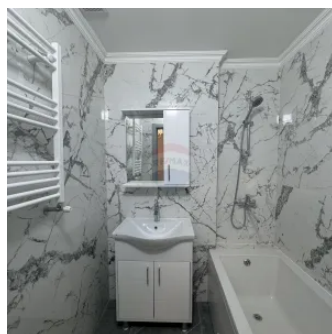

In chirie apartament cu doua camere

Raion Chisinau / Oraş Chisinau / Botanica / str. Sprîncenoaia

600 €

600 EUR

600 EUR

600 EUR

600 EUR

Descriere

Se oferă spre chirie un apartament modern cu două camere, situat într-un bloc nou pe strada Sprâncenoaia. Apartamentul este complet mobilat și utilat, nelocuit până acum, oferind un ambient confortabil și elegant pentru viitorii chiriași. Dispune de toate comoditățile necesare pentru un stil de viață confortabil, fiind gata de mutare imediată. Prețul chiriei este de 650€/lună. Ideal pentru cei care își doresc un spațiu nou, modern și bine localizat.