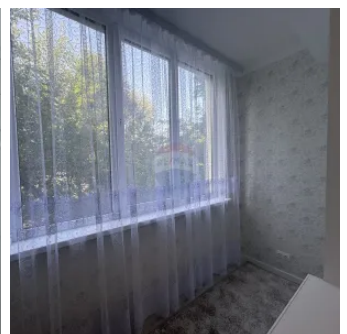

In chirie apartament cu doua camere

Raion Chisinau / Oraş Chisinau / Botanica / str. Sprîncenoaia

600 €

600 EUR

600 EUR

600 EUR

600 EUR

Descriere

Se oferă spre chirie un apartament modern cu două camere, situat într-un bloc nou pe strada Sprâncenoaia. Apartamentul este complet mobilat și utilat, nelocuit până acum, oferind un ambient confortabil și elegant pentru viitorii chiriași. Dispune de toate comoditățile necesare pentru un stil de viață confortabil, fiind gata de mutare imediată. Prețul chiriei este de 650€/lună. Ideal pentru cei care își doresc un spațiu nou, modern și bine localizat.

Detalii

Suprafață totală: 67 m²

Camere: 2

Băi: 2

Facilități

Mobilat

- Complet

Pereți