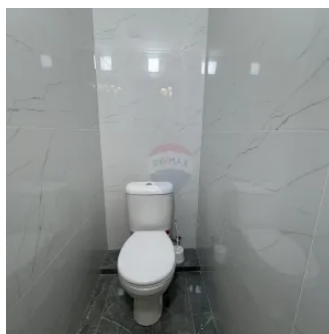

In chirie apartament cu doua camere

Raion Chisinau / Oraş Chisinau / Botanica / str. Sprîncenoaia

600 €

600 EUR

600 EUR

600 EUR

600 EUR