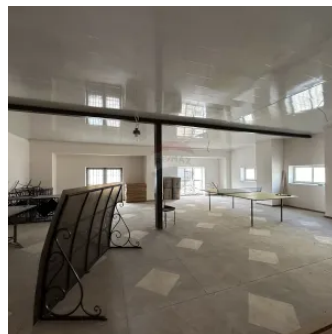

De vânzare spațiu comercial cu suprafața totală de 500m² pe teren de 7ari în centru Orheiului.

Raion Orhei / Oraș Orhei / No sector / str. Ion Creangă

115.000 €