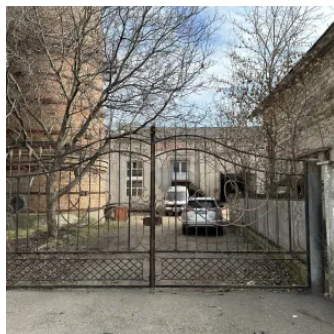

De vânzare spațiu comercial cu suprafața totală de 500m² pe teren de 7ari în centru Orheiului.

Raion Orhei / Oraș Orhei / No sector / str. Ion Creangă

115.000 €

Descriere

De vânzare spațiu comercial cu suprafața totală de 500m² pe teren de 7ari în centru Orheiului.

Proprietatea constă din: Clădire în 2 nivele cu zonă de producere și subsol, curte și poartă din fer forjat.

Amplasarea foarte reușită la doar 250 m distanță de la monumentul lui V. Lupu. Clădirea este potrivită pentru amenajarea unui oficiu. Această locație centrală asigură acces rapid și vizibilitate pentru afacerea dumneavoastră.

Clădirea este ideală pentru amenajarea unui oficiu, dar poate fi adaptată și pentru diverse activități comerciale sau de producție.

Este o oportunitate rară de a achiziționa un spațiu versatil într-o zonă în continuă dezvoltare.