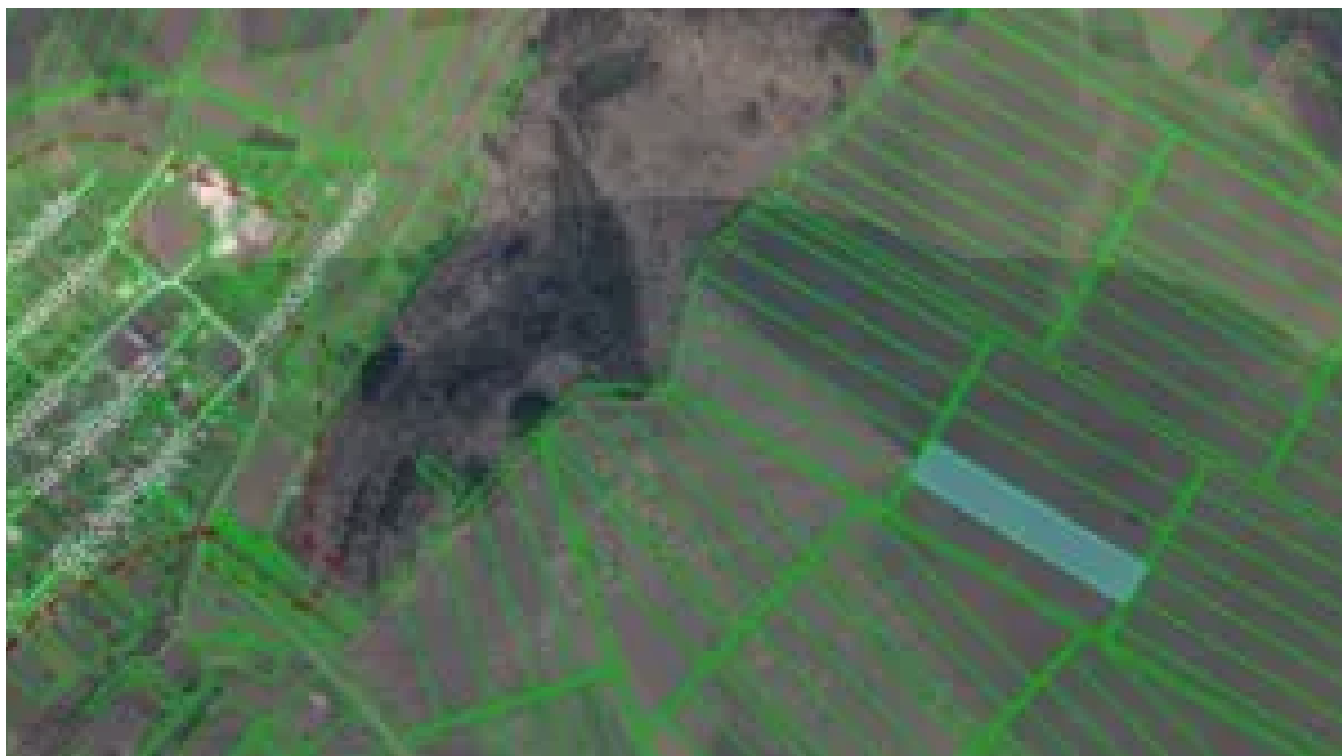

Teren Agricol Sociteni!

Raion Ialoveni / Oraș Sociteni / No sector / Chișinău-Hâncești

224.000 €

Descriere