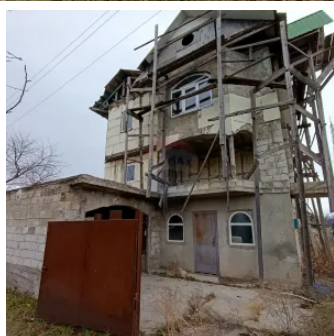

□ Casă Individuală în Construcție - 12 Ari, Tovărășia Pomicolă "Odihna"

Raion Chisinau / Oraș Sîngera / No sector / șos. Chișinău-Tighina

36.000 €

Descriere

□ Casă Individuală în Construcție - 12 Ari, Tovărășia Pomicolă "Odihna"

□ Locație: Tovărășia Pomicolă "Odihna", Sîngera

□ Suprafață teren: 12 ari

□ Preț: 36.000 €

□ Descriere:

Vă propunem spre vânzare o casă individuală în construcție, amplasată într-o zonă verde și liniștită. Această proprietate unică oferă posibilitatea de a transforma o construcție în execuție în casa visurilor dumneavoastră, cu libertatea de a personaliza fiecare detaliu.

□ Caracteristici principale:

- Suprafață generoasă a terenului - 12 ari, perfect pentru:

□ Amenajarea unei grădini sau livezi

□ Crearea unui spațiu de relaxare personalizat

□ Extinderea locuinței sau alte proiecte

- Casă în stadiu de construcție - ideală pentru adaptarea designului la preferințele dvs.

- Zonă liniștită, înconjurată de natură - perfectă pentru relaxare și confort

□ Avantaje:

- Libertatea de a vă crea spațiul dorit, fără limitările unui design preexistent