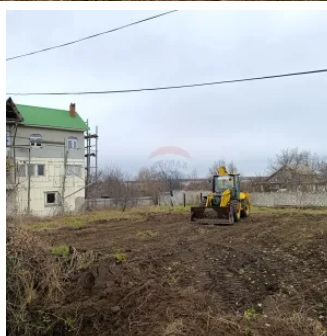

□ Casă Individuală în Construcție - 12 Ari, Tovărășia Pomicolă "Odihna"

Raion Chisinau / Oraș Sîngera / No sector / șos. Chișinău-Tighina

36.000 €

Descriere

□ Casă Individuală în Construcție - 12 Ari, Tovărășia Pomicolă "Odihna"

□ Locație: Tovărășia Pomicolă "Odihna", Sîngera

□ Suprafață teren: 12 ari

□ Preț: 36.000 €

□ Descriere:

Vă propunem spre vânzare o casă individuală în construcție, amplasată într-o zonă verde și liniștită. Această proprietate unică oferă posibilitatea de a transforma o construcție în execuție în casa visurilor dumneavoastră, cu libertatea de a personaliza fiecare detaliu.

□ Caracteristici principale:

- Suprafață generoasă a terenului - 12 ari, perfect pentru:

□ Amenajarea unei grădini sau livezi

□ Crearea unui spațiu de relaxare personalizat

□ Extinderea locuinței sau alte proiecte